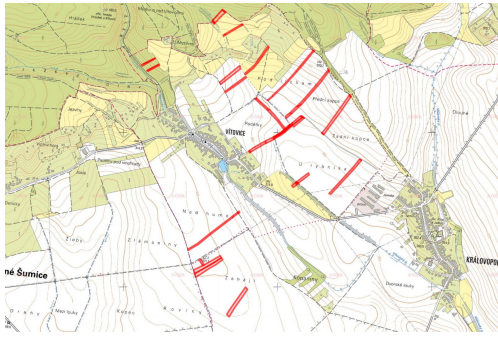

MojePole.cz

Prodej - Pozemky

číslo zakázky: 9011-3

Zemědělská půda, prodej, Vítovice, Rousínov, Vyškov

68301, Rousínov

843 000 Kč
za nemovitost

Vyřizuje

Štěpán Rothanzl

Tel.: +420 730779108

GSM: +420 730779108

E-mail:

rothanzl@mojepole.cz

Celková plocha: 18 470 m²

Druh pozemku: zemědělská

POPIS NEMOVITOSTI: V katastrálních územích Vítovice a Královopolské Vážany, obec Rousínov, okres Vyškov nabízíme k prodeji soubor zemědělských pozemků. Pozemky jsou nabízeny ve spoluvlastnickém podílu 1/3.

Celková výměra všech pozemků činí 55 410 m, z čehož prodávaný podíl představuje 18 470 m. Z toho:

17 179 m tvoří orná půda,

526 m ostatní plocha,

246 m vodní plocha,

90 m trvalý travní porost,

24 m zahrada,

404 m lesní pozemek.

K prodeji jsou podíly na těchto parcelách:

k.ú. Vítovice, list vlastnictví 363: 30/6, 30/35, 75/2, 78/2, 321/1, 322/1, 323/19, 324/1, 324/39, 335/18, 347/35, 348/29, 350/63, 459/3, 460/2, 461/6, 462/3, 508/13, 508/19, 515/5, 515/7, 515/12, 527/5, 527/11, 528/2, 528/13, 564/20, 564/39, 564/91, 564/107, 564/108, 564/139, 565/12, 565/28, 565/56, 583/3, 607/16, 608/7, 609/5, 609/6, 609/22, 609/71, 609/72, 609/77, 609/91, 610/1, 610/3, 610/61, 610/69, 610/117, 611/1 a 613/8.