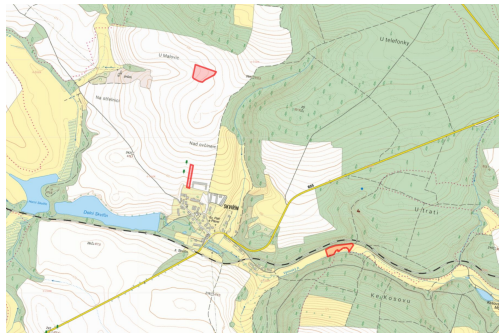

Mojepole^{CZ}

Prodej - Pozemky

číslo zakázky: 8439-5

Zemědělská půda, prodej, Skviřín, Bor, Tachov

34802, Bor

564 088 Kč
za nemovitost

Vyřizuje

Lukáš Czéhmaster

Tel.: +420 730779168

GSM: +420 730779168

E-mail:

czehmaster@mojepole.cz

Celková plocha: 13 431 m²

Druh pozemku: zemědělská

POPIS NEMOVITOSTI: Na prodej nabízíme půdu na souboru zemědělských pozemků v katastrálním území Skviřín, okres Tachov.

Katastrální území Skviřín

-> parc. č. 246/1, 467, 1000/31 (LV 861)

-> celková výměra 20 146 m²

-> výměra určená k prodeji 13 431 m²

V případě zájmu o koupi kontaktujte makléře telefonicky, e-mailem nebo prostřednictvím poptávkového formuláře.

Cena je včetně provize, souvisejících právních a administrativních nákladů.

Majitel si vyhrazuje právo vybrat kupujícího na základě nabídky.