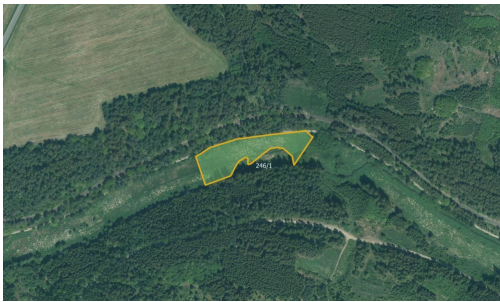

Mojepole^{CZ}

Prodej - Pozemky

číslo zakázky: 8439-5

Zemědělská půda, prodej, Skviřín, Bor, Tachov

34802, Bor

564 088 Kč
za nemovitost

Vyřizuje

Lukáš Czéhmaster

Tel.: +420 730779168

GSM: +420 730779168

E-mail:

czehmaster@mojepole.cz

Celková plocha: 13 431 m²

Druh pozemku: zemědělská

POPIS NEMOVITOSTI: Na prodej nabízíme půdu na souboru zemědělských pozemků v katastrálním území Skviřín, okres Tachov.

Katastrální území Skviřín

-> parc. č. 246/1, 467, 1000/31 (LV 861)

-> celková výměra 20 146 m²

-> výměra určená k prodeji 13 431 m²

V případě zájmu o koupi kontaktujte makléře telefonicky, e-mailem nebo prostřednictvím poptávkového formuláře.

Cena je včetně provize, souvisejících právních a administrativních nákladů.

Majitel si vyhrazuje právo vybrat kupujícího na základě nabídky.