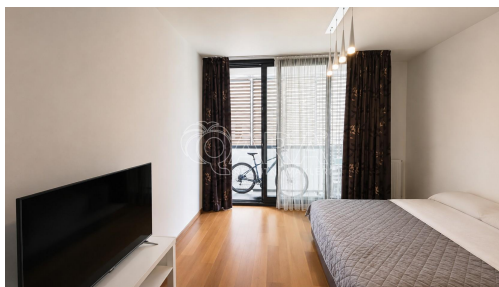

Exkluzivní prodej elegantního bytu 1+kk s balkonem a parkingem, Anděl City Praha 5, Smíchov

Jindřicha Plachty, 15000, Praha 5, Praha

9 500 000 Kč
za nemovitost

Vyřizuje

Olesya Shmidt

Tel.: +420 775581617

GSM: +420 775581617

E-mail:

olesya.shmidt@qara.cz

Dispozice bytu:	1+kk	Podlaží v domě:	4
Počet podlaží v domě:	1	Celková podlahová plocha:	40 m²
Druh objektu:	smíšená	Stav objektu:	novostavba
Vlastnictví:	osobní	Lodžie:	6 m²
Umístění objektu:	centrum obce	Doprava:	MHD
Topení:	Ústřední - dálkové	Energetická náročnost:	C - Úsporná

POPIS NEMOVITOSTI: Exkluzivní prodej elegantního bytu 1+kk s balkonem a parkingem, Anděl City Praha 5, Smíchov

Exkluzivně nabízíme k prodeji elegantní byt o dispozici 1+kk s balkonem o celkové ploše 43 m and sup2;, situovaný ve 4. nadzemním podlaží prestižního rezidenčního projektu Anděl City na adrese Jindřicha Plachty 18, Praha Smíchov.

Byt zaujme nejen svou polohou v jedné z nejžádanějších částí Prahy, ale také promyšleným dispozičním řešením a moderním standardem bydlení.

Hlavní přednosti bytu:

* dispozice 1+kk