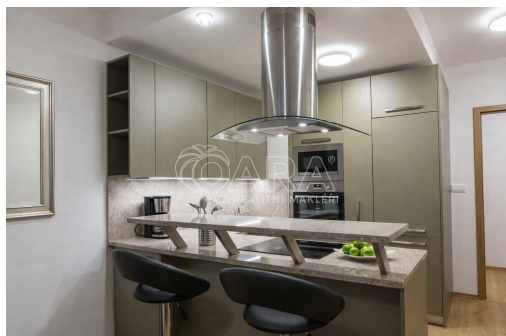

Exkluzivní prodej elegantního bytu 1+kk s balkonem a parkingem, Anděl City Praha 5, Smíchov

Jindřicha Plachty, 15000, Praha 5, Praha

9 500 000 Kč
za nemovitost

Vyřizuje

Olesya Shmidt

Tel.: +420 775581617

GSM: +420 775581617

E-mail:

olesya.shmidt@qara.cz

Dispozice bytu:	1+kk	Podlaží v domě:	4
Počet podlaží v domě:	1	Celková podlahová plocha:	40 m²
Druh objektu:	smíšená	Stav objektu:	novostavba
Vlastnictví:	osobní	Lodžie:	6 m²
Umístění objektu:	centrum obce	Doprava:	MHD
Topení:	Ústřední - dálkové	Energetická náročnost:	C - Úsporná

POPIS NEMOVITOSTI: Exkluzivní prodej elegantního bytu 1+kk s balkonem a parkingem, Anděl City Praha 5, Smíchov

Exkluzivně nabízíme k prodeji elegantní byt o dispozici 1+kk s balkonem o celkové ploše 43 m and sup2;, situovaný ve 4. nadzemním podlaží prestižního rezidenčního projektu Anděl City na adrese Jindřicha Plachty 18, Praha Smíchov.

Byt zaujme nejen svou polohou v jedné z nejžádanějších částí Prahy, ale také promyšleným dispozičním řešením a moderním standardem bydlení.

Hlavní přednosti bytu:

* dispozice 1+kk