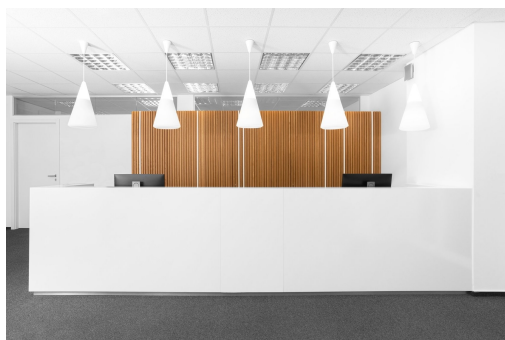

Vyřizuje

IWG Regus

Tel.: +420 255 709 423

GSM: +420 234 094 785

E-mail:

portals.europe@iwgplc.com

Plocha kanceláří:	30 m²
Stav objektu:	velmi dobrý
Ostatní:	Výtah
Energetická náročnost:	G - Mimořádně nevhodná

Druh objektu:	smíšená
Druh prostor:	Kanceláře
Telekomunikace:	Telefon; Internet

POPIS NEMOVITOSTI: Najděte si vyhrazený stůl v Rosmarin.

Začněte pracovat v naší sdílené kanceláři v rámci komunity podobně naladěných lidí. Naše coworkingové prostory jsou navrženy jako prostředí pro spolupráci, ve kterém se postaráme o všechny nezbytné záležitosti. Rezervujte si vyhrazený stůl nebo zkrátka přijedte a usadte se ke kterémukoli nepřidělenému stolu a otevřete se novým