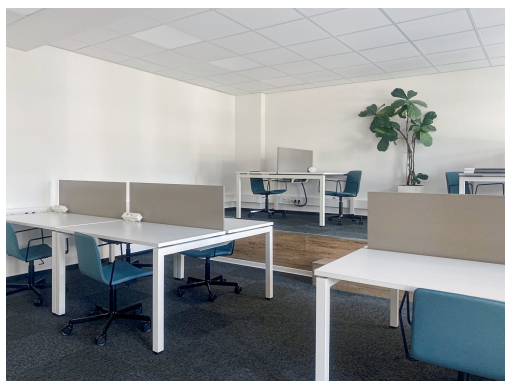

Pronájem kanceláře, 30 m² - Ostrava - Moravská Ostrava

28. října, 70200, Moravská Ostrava a Přívoz, Ostrava

2 890 Kč
za měsíc

Vyřizuje

IWG Regus

Tel.: +420 255 709 423

GSM: +420 234 094 785

E-mail:

portals.europe@iwgplc.com

Plocha kanceláří: 30 m²

Stav objektu: velmi dobrý

Telekomunikace: Telefon; Internet

Druh objektu: dřevěná

Druh prostor: Kanceláře

Energetická náročnost: G - Mimořádně nehospodárná

POPIS NEMOVITOSTI: Najděte si vyhrazený stůl v Regus Platan Office.

Začněte pracovat v naší sdílené kanceláři v rámci komunity podobně naladěných lidí. Naše coworkingové prostory jsou navrženy jako prostředí pro spolupráci, ve kterém se postaráme o všechny nezbytné záležitosti. Rezervujte si