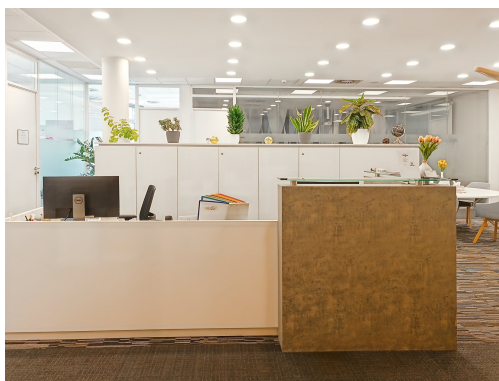

Pronájem kanceláře, 10 m² - Praha - Nové Město

náměstí I. P. Pavlova, 12000, Praha 2, Praha

3 790 Kč
za měsíc

Vyřizuje

IWG Regus

Tel.: +420 255 709 423

GSM: +420 234 094 785

E-mail:

portals.europe@iwgplc.com

Plocha kanceláří: 10 m²

Stav objektu: velmi dobrý

Ostatní: Výtah

Druh objektu: smíšená

Druh prostor: Kanceláře

Energetická náročnost: G - Mimořádně nehospodárná

POPIS NEMOVITOSTI: Přístup do profesionálních kancelářských prostor v IP Pavlova.

S členstvím Regus s přístupem do kanceláří můžete pracovat kdekoli a jakkoli potřebujete. Nabízíme ceny již od 3790 Kč, za které u nás najdete flexibilitu a možnost přizpůsobení jakémukoli pracovnímu stylu. Stačí jen přijít do kterékoli