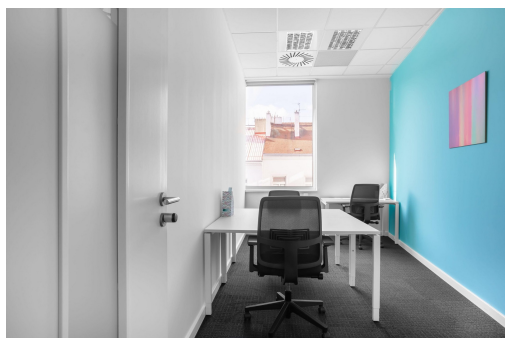

Pronájem kanceláře, 10 m² - Praha - Nové Město

náměstí I. P. Pavlova, 12000, Praha 2, Praha

3 790 Kč
za měsíc

Vyřizuje

IWG Regus

Tel.: +420 255 709 423

GSM: +420 234 094 785

E-mail:

portals.europe@iwgplc.com

Plocha kanceláří: 10 m²

Stav objektu: velmi dobrý

Ostatní: Výtah

Druh objektu: smíšená

Druh prostor: Kanceláře

Energetická náročnost: G - Mimořádně nehospodárná

POPIS NEMOVITOSTI: Přístup do profesionálních kancelářských prostor v IP Pavlova.

S členstvím Regus s přístupem do kanceláří můžete pracovat kdekoli a jakkoli potřebujete. Nabízíme ceny již od 3790 Kč, za které u nás najdete flexibilitu a možnost přizpůsobení jakémukoli pracovnímu stylu. Stačí jen přijít do kterékoli