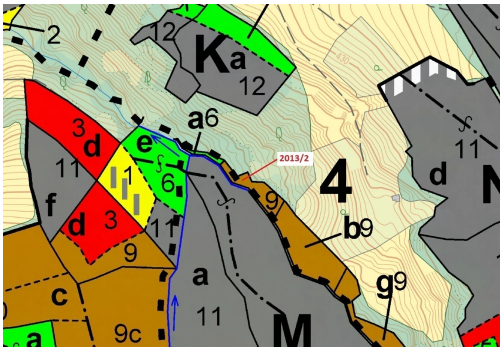

Lesní pozemek o výměře 1363 m², podíl 1/1, katastrální území Slopné, obec Slopné, obec s rozšířenou

76323, Slopné

20 000 Kč
za nemovitost

Vyřizuje

Call centrum

exdrazby.cz

Tel.: +420 774 740 636

GSM: +420 774 740 636

E-mail:

dotazy@exdrazby.cz

Celková plocha: 1 363 m²

Druh pozemku: les

POPIS NEMOVITOSTI: Lesní pozemek o výměře 1363 m², parcelní číslo 2013/2, podíl 1/1, katastrální území Slopné, obec Slopné, obec s rozšířenou působností Luhačovice, okres Zlín, Zlínský kraj. Po těžbě.