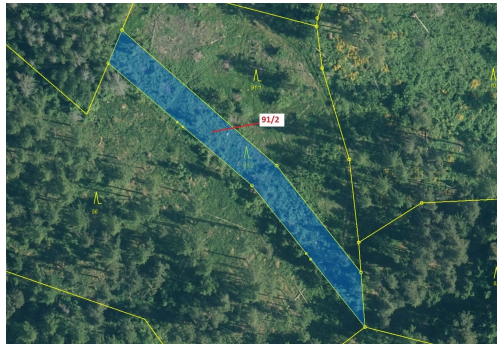

Lesní pozemek o výměře 1363 m², podíl 1/1, katastrální území Velešice u Pačejova, obec Pačejov, obec

34101, Pačejov

20 000 Kč
za nemovitost

Vyřizuje

Call centrum

exdražby.cz

Tel.: +420 774 740 636

GSM: +420 774 740 636

E-mail:

dotazy@exdražby.cz

Celková plocha: 1 363 m²

Druh pozemku: les

POPIS NEMOVITOSTI: Lesní pozemek o výměře 1363 m², parcelní číslo 91/2, podíl 1/1, katastrální území Velešice u Pačejova, obec Pačejov, obec s rozšířenou působností Horažďovice, okres Klatovy, Plzeňský kraj. Po těžbě.