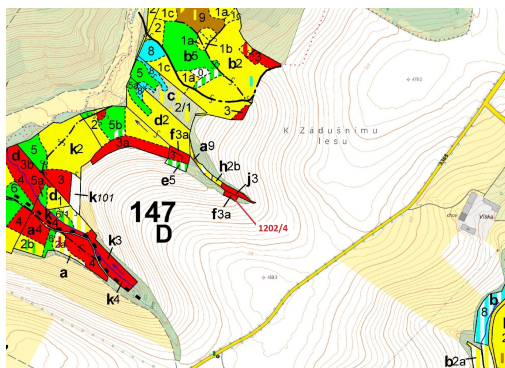

Lesní pozemek o výměře 356 m², podíl 1/1, katastrální území Kněž u Čestína, obec Čestín, obec s rozš

28522, Čestín

17 000 Kč
za nemovitost

Vyřizuje
Call centrum
exdražby.cz
Tel.: +420 774 740 636
GSM: +420 774 740 636
E-mail:
dotazy@exdražby.cz

Celková plocha: 356 m²

Druh pozemku: les

POPIS NEMOVITOSTI: Lesní pozemek o výměře 356 m², parcelní číslo 1202/4, podíl 1/1, katastrální území Kněž u Čestína, obec Čestín, obec s rozšířenou působností Kutná Hora, okres Kutná Hora, Středočeský kraj.