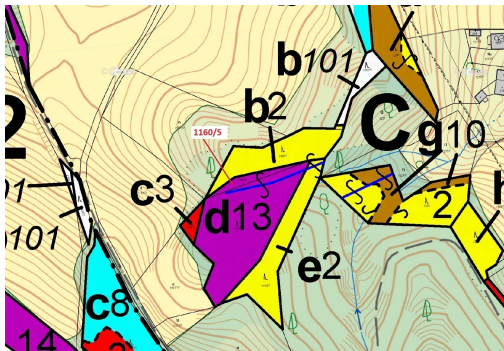

Lesní pozemek o výměře 282 m², podíl 1/1, katastrální území Kunčice u Letohradu, obec Letohrad, obec

56451, Letohrad

14 000 Kč
za nemovitost

Vyřizuje
Call centrum
exdražby.cz
Tel.: +420 774 740 636
GSM: +420 774 740 636
E-mail:
dotazy@exdražby.cz

Celková plocha: 282 m²

Druh pozemku: les

POPIS NEMOVITOSTI: Lesní pozemek o výměře 282 m², parcelní číslo 1160/5, podíl 1/1, katastrální území Kunčice u Letohradu, obec Letohrad, obec s rozšířenou působností Žamberk, okres Ústí nad Orlicí, Pardubický kraj.