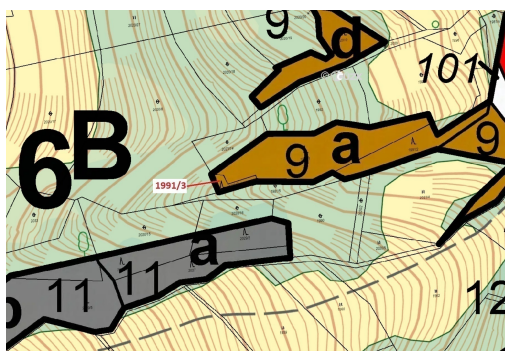

Lesní pozemek o výměře 115 m², podíl 1/1, katastrální území Hovězí, obec Hovězí, obec s rozšířenou p

75601, Hovězí

11 000 Kč
za nemovitost

Vyřizuje
Call centrum
exdražby.cz
Tel.: +420 774 740 636
GSM: +420 774 740 636
E-mail:
dotazy@exdražby.cz

Celková plocha: 115 m²

Druh pozemku: les

POPIS NEMOVITOSTI: Lesní pozemek o výměře 115 m², parcelní číslo 1991/3, podíl 1/1, katastrální území Hovězí, obec Hovězí, obec s rozšířenou působností Vsetín, okres Vsetín, Zlínský kraj.