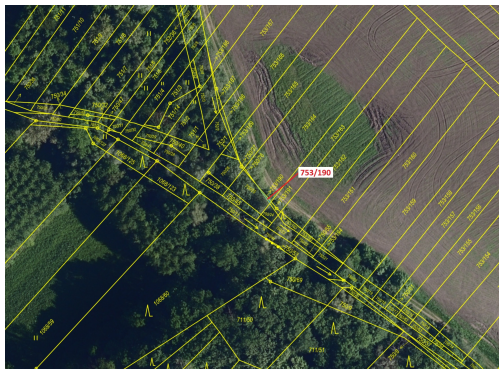

Lesní pozemek o výměře 3 m², podíl 1/1, katastrální území Přísnovice, obec Přísnovice, obec s rozšíř

66463, Přísnovice

10 000 Kč
za nemovitost

Vyřizuje

Call centrum

exdrazby.cz

Tel.: +420 774 740 636

GSM: +420 774 740 636

E-mail:

dotazy@exdrazby.cz

Celková plocha: 3 m²

Druh pozemku: les

POPIS NEMOVITOSTI: Lesní pozemek o výměře 3 m², parcelní číslo 753/190, podíl 1/1, katastrální území Přísnovice, obec Přísnovice, obec s rozšířenou působností Židlochovice, okres Brno-venkov, Jihomoravský kraj.