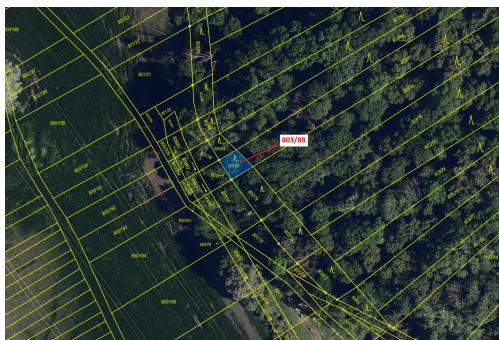

Lesní pozemky o výměře 107 m², podíl 1/1, katastrální území Přísnovice, obec Přísnovice, obec s rozš

66463, Přísnovice

10 000 Kč
za nemovitost

Vyřizuje
Call centrum
exdrazby.cz
Tel.: +420 774 740 636
GSM: +420 774 740 636
E-mail:
dotazy@exdrazby.cz

Celková plocha: 107 m²

Druh pozemku: les

POPIS NEMOVITOSTI: Lesní pozemky o výměře 107 m², parcelní číslo 803/88, podíl 1/1, katastrální území Přísnovice, obec Přísnovice, obec s rozšířenou působností Židlochovice, okres Brno-venkov, Jihomoravský kraj.