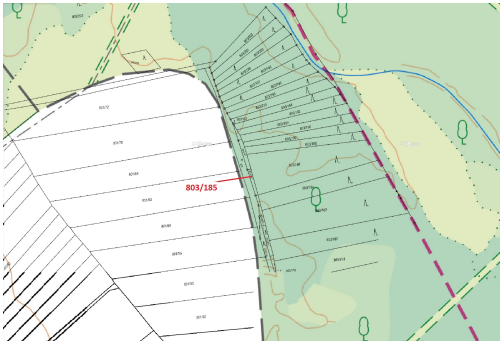

## Lesní pozemky o výměře 31 m<sup>2</sup>, podíl 1/1, katastrální území Přísnovice, obec Přísnovice, obec s rozší

66463, Přísnovice

**10 000 Kč**  
za nemovitost

Vyřizuje

**Call centrum**

**exdrazby.cz**

**Tel.:** +420 774 740 636

**GSM:** +420 774 740 636

**E-mail:**

[dotazy@exdrazby.cz](mailto:dotazy@exdrazby.cz)

**Celková plocha:**

31 m<sup>2</sup>

**Druh pozemku:**

les

**POPIS NEMOVITOSTI:** Lesní pozemky o výměře 31 m<sup>2</sup>, parcelní číslo 803/185, podíl 1/1, katastrální území Přísnovice, obec Přísnovice, obec s rozšířenou působností Židlochovice, okres Brno-venkov, Jihomoravský kraj.