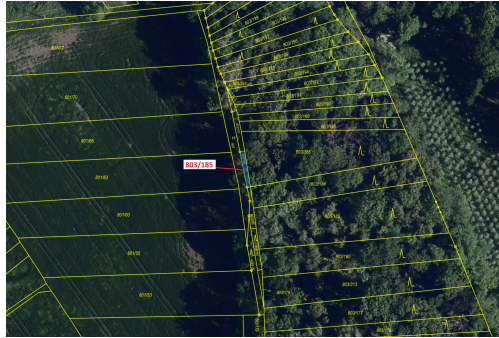

## Lesní pozemky o výměře 31 m<sup>2</sup>, podíl 1/1, katastrální území Přísnovice, obec Přísnovice, obec s rozší

66463, Přísnovice

**10 000 Kč**  
za nemovitost

Vyřizuje

**Call centrum**

**exdrazby.cz**

**Tel.:** +420 774 740 636

**GSM:** +420 774 740 636

**E-mail:**

[dotazy@exdrazby.cz](mailto:dotazy@exdrazby.cz)

**Celková plocha:**

31 m<sup>2</sup>

**Druh pozemku:**

les

**POPIS NEMOVITOSTI:** Lesní pozemky o výměře 31 m<sup>2</sup>, parcelní číslo 803/185, podíl 1/1, katastrální území Přísnovice, obec Přísnovice, obec s rozšířenou působností Židlochovice, okres Brno-venkov, Jihomoravský kraj.