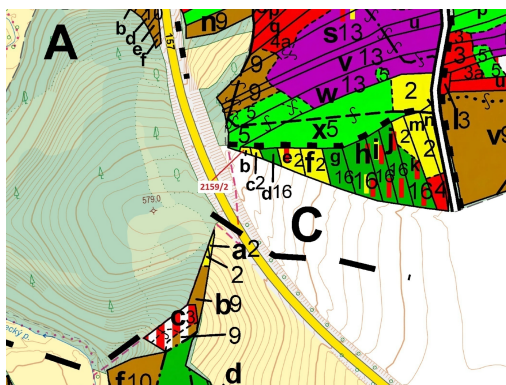

Lesní pozemek o výměře 90 m², podíl 1/1, katastrální území Žaltice, obec Mirkovice, obec s rozšířeno

38232, Mirkovice

9 000 Kč
za nemovitost

Vyřizuje
Call centrum
exdrazby.cz
Tel.: +420 774 740 636
GSM: +420 774 740 636
E-mail:
dotazy@exdrazby.cz

Celková plocha: 90 m²

Druh pozemku: les

POPIS NEMOVITOSTI: Lesní pozemek o výměře 90 m², parcelní číslo 2159/2, podíl 1/1, katastrální území Žaltice, obec Mirkovice, obec s rozšířenou působností Český Krumlov, okres Český Krumlov, Jihočeský kraj.