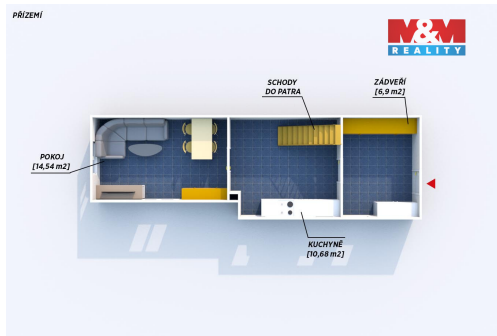

Prodej chalupy, 64 m², Čistá

27034, Čistá

1 321 000 Kč
za nemovitost

Vyřizuje

Šilhavá Romana

Tel.: 800 100 446

GSM: 296 399 006

E-mail: info@mmreality.cz

Zastavěná plocha:	64 m²
Plocha parcely:	354 m²
Stav objektu:	před rekonstrukcí
Umístění objektu:	klidná část obce

Užitná plocha:	64 m²
Druh objektu:	smíšená
Počet podlaží v objektu:	3
Energetická náročnost:	G - Mimořádně nevhodná

POPIS NEMOVITOSTI: Hledáte nemovitost vhodnou k trvalému bydlení nebo rekreaci? Ve výhradním zastoupení nabízíme k prodeji chalupu v klidné části obce Nová Ves u Rakovníka (k.ú. Nová Ves u Rakovníka). Jedná se o stavebně rozdělenou polovinu samostatně stojícího domu smíšené konstrukce s užitnou plochou 64 m², dispozičně 4 místnosti, dvě nadzemní podlaží a podzemní podlaží (sklep). Pozemek 354 m². Nemovitost je v původním stavu, před rekonstrukcí ideální jako projekt pro rekonstrukci podle vlastních představ, chalupaření nebo trvalé bydlení. Pro více informací a domluvení osobní prohlídky kontaktujte makléře. S financováním vám rádi pomohou naši zkušení finanční poradci