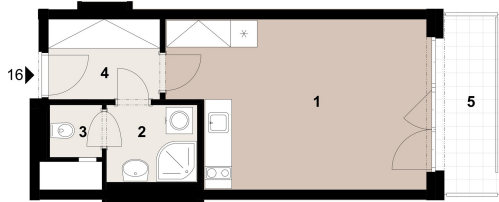

Prodej, Ateliér 1+kk, 30 m² - Praha 9 - Hloubětín

Poděbradská, 19800, Praha 9, Praha

6 152 257 Kč
za nemovitost

Vyřizuje

Zuzana Humpálová

Tel.: +420 226 221 111

GSM: +420 226 222 222

E-mail:

info@central-group.cz

Bezbariérový byt:	ano	Dispozice bytu:	1+kk
Podlaží v domě:	2	Počet podlaží v domě:	6
Celková podlahová plocha:	30 m²	Druh objektu:	skeletová
Stav objektu:	ve výstavbě (hrubá stavba)	Vlastnictví:	osobní
Lodžie:	6 m²	Sklep:	4 m²
Doprava:	vlak; dálnice; silnice; MHD; autobus	Elektrina:	Elektro - 230 V
Telekomunikace:	Telefon; Internet	Odpad:	Kanalizace
Energetická náročnost:	B - Velmi úsporná		

POPIS NEMOVITOSTI: Nabízíme k prodeji ateliér 192-13-016 s dispozicí 1+kk (30,3 m²), lodžií (5,7 m²) a přiřazeným sklepem v novém projektu Tesla Hloubětín.

Energeticky velmi úsporné domy (B) nabízí byty s promyšlenými a efektivními dispozicemi 1+kk až 4+kk. Na své si tak přijdou singles, mladé páry i rodiny s dětmi. Všechny byty mají moderní systém větrání s rekuperací. Byty v nejvyšších patrech a vybrané byty jsou vybaveny klimatizací a předokenními roletami. Architektonické řešení samotných bytových domů se nese v duchu moderní architektury, která ale zároveň reaguje na industriální odkaz lokality. Většina bytů má balkon, terasu nebo předzahrádku. V projektu se počítá i s přípravou pro napojení nabíjení elektromobilů, cyklisté i rodiny s dětmi ocení sprchu pro mytí kol a kočárků.

Tesla Hloubětín je vlajkovou lodí přeměny Prahy 9 z původně industriální čtvrti ve velmi žádanou rezidenční lokalitu.