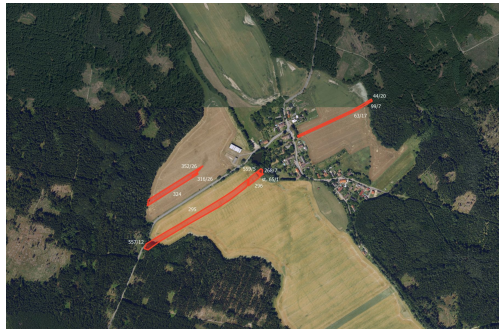

MojePole.cz

Prodej - Pozemky

číslo zakázky: 9587

Zemědělská půda, prodej, Habry, Havlíčkův Brod

58281, Habry

582 862 Kč
za nemovitost

Vyřizuje

Lukáš Czéhmaster

Tel.: +420 730779168

GSM: +420 730779168

E-mail:

czehmaster@mojepole.cz

Celková plocha: 13 878 m²

Druh pozemku: zemědělská

POPIS NEMOVITOSTI: V katastrálních územích Habry a Kobylí Hlava (obec Golčův Jeníkov, okres Havlíčkův Brod) nabízím k prodeji vlastnictví na zemědělských pozemcích.

Katastrální území Habry

-> parc. č. 5327/83, 5375/2, 5375/51, 6435/6, 6516/3, 6516/10, 6516/51 (LV 17)

-> celková výměra 24 170 m²

-> výměra určená k prodeji 8 056 m²

Katastrální území Kobylí Hlava (obec Golčův Jeníkov)

-> parc. č. st. 65/1, 44/20, 63/17, 99/7, 268/7, 295, 296, 316/26, 324, 352/26, 557/12, 559/5, 695, 696, 697, 698, 699 (LV 2111)

-> celková výměra 17 463 m²

-> výměra určená k prodeji 5 822 m²

Pro více informací mě kontaktujte. V ceně je zahrnuta provize a související právní služby. Nad rámec ceny kupující hradí pouze poplatek za návrh na vklad na katastr.

Majitel si vyhrazuje právo vybrat kupujícího na základě nabídky.