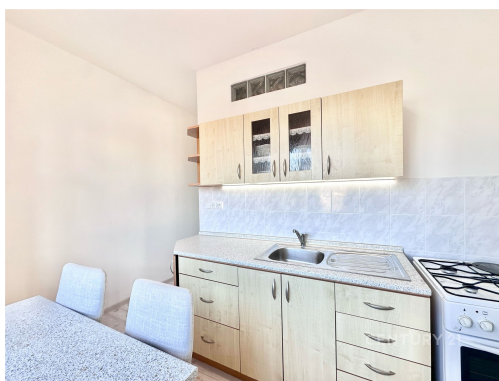

Světlý a prostorný byt 2+1 v žádané lokalitě Neředín

Karafiátová, Olomouc

12 700 Kč

za měsíc

+ 3 700 Kč zálohy na energie a služby + 1x vratná kauce + provize RK

Vyřizuje

Eva Šulcová

GSM: +420 734 877 798

E-mail:

eva.sulcova@century21.cz

Dispozice bytu:	2+1	Podlaží v domě:	4
Počet podlaží v domě:	6	Celková podlahová plocha:	56 m²
Druh objektu:	cihlová	Stav objektu:	dobrý
Vlastnictví:	osobní	Balkón:	3 m²
Popis vybavení:	.	Plyn:	Plynovod
Odpad:	Kanalizace	Energetická náročnost:	C - Úsporná

POPIS NEMOVITOSTI: Nabízíme k podnájmu prostorný byt o dispozici 2+1 a celkové výměře 56 m², situovaný ve 4. nadzemním podlaží udržovaného bytového domu na ulici Karafiátová v Olomouci. Byt je ideální volbou pro ty, kteří hledají klidné bydlení s výbornou dostupností do centra i do přírody.

Interiér bytu je prakticky řešený a nabízí:

Dva neprůchozí pokoje: Světlé a prostorné místnosti s variabilním využitím.

Kuchyň: vybavená kuchyňskou linkou s dostatkem úložných prostor, plynovým sporákem, elektrickou troubou, lednicí