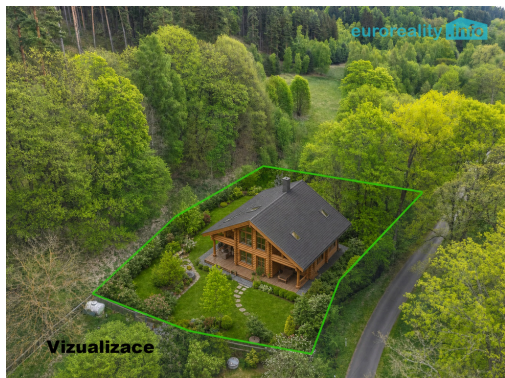

Prodej pozemku 1330 m², Podlesí (Dolní Žandov), okres Cheb

Dolní Žandov

899 900 Kč
za nemovitost

Vyřizuje

Ráchel Holšánová

Tel.: 793 987 434

GSM: 793987434

E-mail:

info@euoreality.info

Celková plocha: 1 330 m²

Druh pozemku: pro bydlení

Umístění objektu: klidná část obce

POPIS NEMOVITOSTI: Nabízíme k prodeji pozemek o celkové výměře 1330 m², který se nachází v klidné části Podlesí, spadající pod obec Dolní Žandov v okrese Cheb.

Pozemek je svažité, což nabízí zajímavý potenciál pro výstavbu domu s výhledem a možností originálního architektonického řešení. Díky své poloze je ideální pro klienty, kteří hledají klidné bydlení v přírodě s dobrou dostupností do okolních měst - Mariánské Lázně i Cheb jsou v krátké dojezdové vzdálenosti. Na hranici pozemku je možnost napojení na elektřinu. Přístup k pozemku je zajištěn.

Lokalita nabízí příjemné prostředí s dostatkem zeleně a soukromí, přitom obec Dolní Žandov poskytuje základní občanskou vybavenost.

Pozemek je vhodný jak pro výstavbu rodinného domu, tak i jako investice do budoucna.

Pro více informací nebo domluvení prohlídky mě neváhejte kontaktovat.