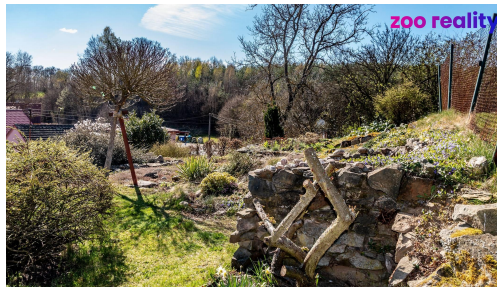

Prodej dům Chalupa, 90m² | Pardubický kraj, Pardubice, Choltice, Ledec, 12, 53501

53501, Choltice

Neuvedeno za nemovitost

Cena k doptání u makléře .

Vyřizuje

Ladislav Korejtko

Tel.: 607 466 999

GSM: +420 607 466 999

E-mail: info@zooreality.cz

Poloha objektu:	samostatný	Druh objektu:	cihlová
Stav objektu:	po rekonstrukci	Počet podlaží v objektu:	1
Typ domu:	přízemní	Zastavěná plocha:	121 m²
Užitná plocha:	90 m²	Plocha sklepu:	15 m²
Umístění objektu:	klidná část obce	Energetická náročnost:	E - Nehospodárná

POPIS NEMOVITOSTI: Nabízíme k prodeji chalupu v městysu Choltice, část Ledec. Interiér nabízí obývací pokoj s jídelnou, ložnici, vybavenou kuchyň, koupelnu se sprchovým boxem, zděný sklep, velký sklad na zahradnické náčiní, ze kterého vedou schody na půdu. Za chalupou je přístřešek, který může sloužit jako kryté parkovací stání. Nemovitost je po částečné rekonstrukci, střecha, nová okna, dveře, omítky, dlažby. Zavedena elektřina vodovod a plyn. Ohřev teplé vody elektrickým bojlerem. Vytápění je řešeno krbovými kamny a elektrickými přímotopy. Upravená zahrada je osázená dřevinami a květinami. Chalupa se prodává kompletně zařízená a vybavená. V podkroví je dostatečný prostor pro vestavbu dalších místností. Pokud hledáte klidnou lokalitu pro rekreaci neváhejte nás kontaktovat.