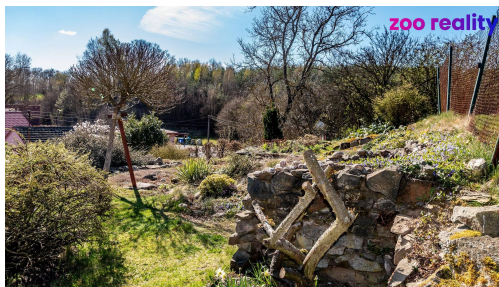

Prodej dům Chalupa, 90m² | Pardubický kraj, Pardubice, Choltice, Ledec, 12, 53501

53501, Choltice

Neuvedeno za nemovitost

Cena k doptání u makléře .

Vyřizuje

Ladislav Korejtko

Tel.: 607 466 999

GSM: +420 607 466 999

E-mail: info@zooreality.cz

Poloha objektu:	samostatný	Druh objektu:	cihlová
Stav objektu:	po rekonstrukci	Počet podlaží v objektu:	1
Typ domu:	přízemní	Zastavěná plocha:	121 m²
Užitná plocha:	90 m²	Plocha sklepu:	15 m²
Umístění objektu:	klidná část obce	Energetická náročnost:	E - Nehospodárná

POPIS NEMOVITOSTI: Nabízíme k prodeji chalupu v městysu Choltice, část Ledec. Interiér nabízí obývací pokoj s jídelnou, ložnici, vybavenou kuchyní, koupelnu se sprchovým boxem, zděný sklep, velký sklad na zahradnické náčiní, ze kterého vedou schody na půdu. Za chalupou je přístřešek, který může sloužit jako kryté parkovací stání. Nemovitost je po částečné rekonstrukci, střecha, nová okna, dveře, omítky, dlažby. Zavedena elektřina vodovod a plyn. Ohřev teplé vody elektrickým bojlerem. Vytápění je řešeno krbovými kamny a infrapanely. Upravená zahrada je osázená dřevinami a květinami. Chalupa se prodává kompletně zařízená a vybavená. V podkroví je dostatečný prostor pro vestavbu dalších místností. Pokud hledáte klidnou lokalitu pro rekreaci neváhejte nás kontaktovat.