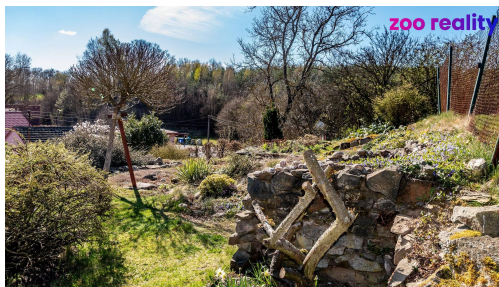

Prodej dům Rodinný, 90m² | Pardubický kraj, Pardubice, Choltice, Ledec, 12, 53501

53501, Choltice

Neuvedeno za nemovitost

Cena k doptání u makléře .

Vyřizuje

Ladislav Korejtka

Tel.: 607 466 999

GSM: +420 607 466 999

E-mail: info@zooreality.cz

Poloha objektu:	samostatný	Druh objektu:	cihlová
Stav objektu:	po rekonstrukci	Počet podlaží v objektu:	1
Typ domu:	přízemní	Zastavěná plocha:	121 m²
Užitná plocha:	90 m²	Plocha sklepu:	15 m²
Umístění objektu:	klidná část obce	Energetická náročnost:	E - Nehospodárná

POPIS NEMOVITOSTI: Nabízíme k prodeji rodinný dům v městysu Choltice, část Ledec. Interiér nabízí obývací pokoj s jídelnou, ložnici, vybavenou kuchyní, koupelnu se sprchovým boxem, zděný sklep, velký sklad na zahradnické náčiní, ze kterého vedou schody na půdu. Za domem je přístřešek, který může sloužit jako kryté parkovací stání. Dům je po částečné rekonstrukci, střecha, nová okna, dveře, omítky, dlažby. V domě je zavedena elektřina, vodovod a plyn. Ohřev teplé vody je řešen elektrickým bojlerem. Vytápění domu je řešeno krbovými kamny a infrapanely. Upravená zahrada je osázená dřevinami a květinami. Dům se prodává kompletně zařízený a vybavený. V podkroví je dostatečný prostor pro vestavbu dalších místností. Pokud hledáte klidnou lokalitu pro bydlení, neváhejte nás kontaktovat.