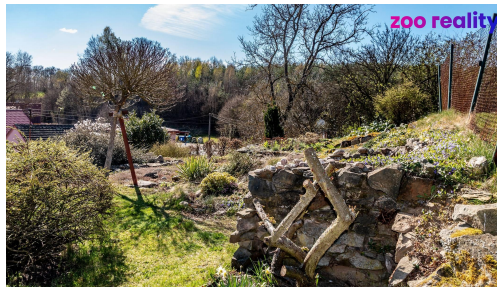

Prodej dům Rodinný, 90m² | Pardubický kraj, Pardubice, Choltice, Ledec, 12, 53501

53501, Choltice

Neuvedeno za nemovitost

Cena k doptání u makléře .

Vyřizuje

Ladislav Korejtko

Tel.: 607 466 999

GSM: +420 607 466 999

E-mail: info@zooreality.cz

Poloha objektu:	samostatný	Druh objektu:	cihlová
Stav objektu:	po rekonstrukci	Počet podlaží v objektu:	1
Typ domu:	přízemní	Zastavěná plocha:	121 m²
Užitná plocha:	90 m²	Plocha sklepu:	15 m²
Umístění objektu:	klidná část obce	Energetická náročnost:	E - Nehospodárná

POPIS NEMOVITOSTI: Nabízíme k prodeji rodinný dům v městysu Choltice, část Ledec. Interiér nabízí obývací pokoj s jídelnou, ložnici, vybavenou kuchyň, koupelnu se sprchovým boxem, zděný sklep, velký sklad na zahradnické náčiní, ze kterého vedou schody na půdu. Za domem je přístřešek, který může sloužit jako kryté parkovací stání. Dům je po částečné rekonstrukci, střecha, nová okna, dveře, omítky, dlažby. V domě je zavedena elektřina vodovod a plyn. Ohřev teplé vody je řešen elektrickým bojlerem. Vytápění domu je řešeno krbovými kamny a elektrickými přímotopy. Upravená zahrada je osázená dřevinami a květinami. Dům se prodává kompletně zařízený a vybavený. V podkroví je dostatečný prostor pro vestavbu dalších místností. Pokud hledáte klidnou lokalitu pro bydlení neváhejte nás kontaktovat.