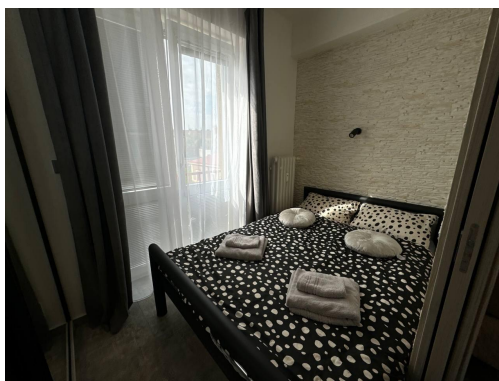

Pronájem 2+kk, Praha 2, Nové Město

Sokolská, 12000, Praha 2, Praha

27 000 Kč

za měsíc

Poplatky pro dvě osoby

Vyřizuje

Bc. Igor Chotinskij

Tel.: +420 773654888

GSM: +420 773654888

E-mail: info@smartrelo.cz

Dispozice bytu: 2+kk

Počet podlaží v domě: 6

Druh objektu: skeletová

Vlastnictví: osobní

Doprava: MHD; autobus

Podlaží v domě: 2

Celková podlahová plocha: 35 m²

Stav objektu: dobrý

Umístění objektu: centrum obce

Topení: Ústřední - dálkové

POPIS NEMOVITOSTI: ID: IPP2kk