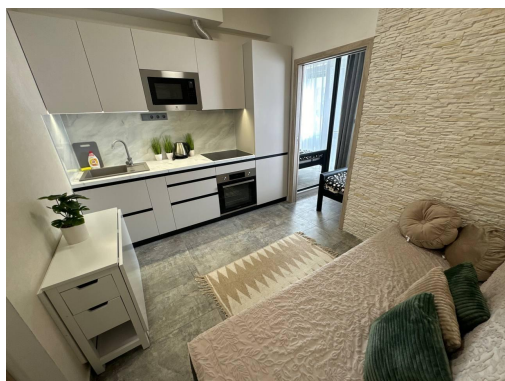

Pronájem 2+kk, Praha 2, Nové Město

Sokolská, 12000, Praha 2, Praha

27 000 Kč

za měsíc

Poplatky pro dvě osoby

Vyřizuje

Bc. Igor Chotinskij

Tel.: +420 773654888

GSM: +420 773654888

E-mail: info@smartrelo.cz

Dispozice bytu: 2+kk

Počet podlaží v domě: 6

Druh objektu: skeletová

Vlastnictví: osobní

Doprava: MHD; autobus

Podlaží v domě: 2

Celková podlahová plocha: 35 m²

Stav objektu: dobrý

Umístění objektu: centrum obce

Topení: Ústřední - dálkové

POPIS NEMOVITOSTI: ID: IPP2kk