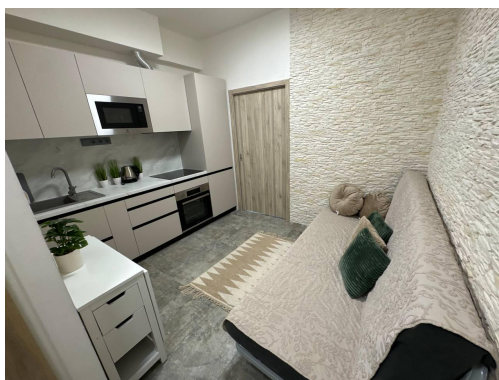

Pronájem 2+kk, Praha 2, Nové Město

Sokolská, 12000, Praha 2, Praha

27 000 Kč

za měsíc

Poplatky pro dvě osoby

Vyřizuje

Bc. Igor Chotinskij

Tel.: +420 773654888

GSM: +420 773654888

E-mail: info@smartrelo.cz

Dispozice bytu: 2+kk

Počet podlaží v domě: 6

Druh objektu: skeletová

Vlastnictví: osobní

Doprava: MHD; autobus

Podlaží v domě: 2

Celková podlahová plocha: 35 m²

Stav objektu: dobrý

Umístění objektu: centrum obce

Topení: Ústřední - dálkové

POPIS NEMOVITOSTI: ID: IPP2kk