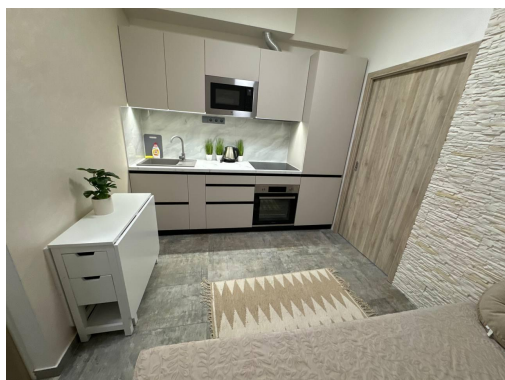

Pronájem 2+kk, Praha 2, Nové Město

Sokolská, 12000, Praha 2, Praha

27 000 Kč

za měsíc

Poplatky pro dvě osoby

Vyřizuje

Bc. Igor Chotinskij

Tel.: +420 773654888

GSM: +420 773654888

E-mail: info@smartrelo.cz

Dispozice bytu: 2+kk

Počet podlaží v domě: 6

Druh objektu: skeletová

Vlastnictví: osobní

Doprava: MHD; autobus

Podlaží v domě: 2

Celková podlahová plocha: 35 m²

Stav objektu: dobrý

Umístění objektu: centrum obce

Topení: Ústřední - dálkové

POPIS NEMOVITOSTI: ID: IPP2kk