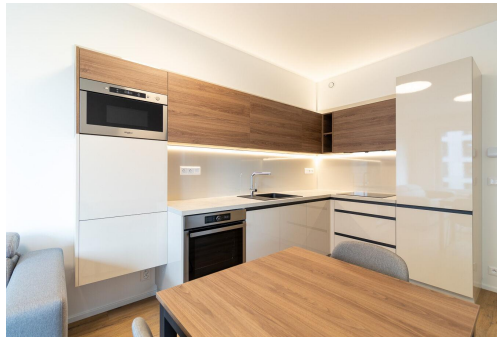

Novostavba 2+kk/B, 47 m2 Praha 10 - Strašnice, zařízený, WIFI v ceně

Na palouku, 10000, Praha 10, Praha

27 000 Kč

za měsíc

+ zálohy na služby a elektřinu 4.500 Kč. Provize RK 27.000 Kč

Vyřizuje

Martin Kratochvíl

Tel.: 777 150 350

GSM: +420 777 150 350

E-mail:

martin@martinkratochvil.cz

Dispozice bytu:	2+kk	Podlaží v domě:	3
Počet podlaží v domě:	6	Celková podlahová plocha:	47 m²
Druh objektu:	cihlová	Stav objektu:	novostavba
Vlastnictví:	osobní	Lodžie:	4 m²
Telekomunikace:	Internet	Energetická náročnost:	G - Mimořádně nehospodárná

POPIS NEMOVITOSTI: Nadstandardně zařízený a vybavený nový byt 2+kk nacházející se ve 3.NP novostavby domu z r. 2022 na rozhraní Vinohrad a Strašnic cca 8 min od metra Želivského. Projekt Green Port Strašnice je umístěn na křižovatce ulic Počernická x Na palouku.

Podlahová plocha bytu je 43 m² + terasa o velikosti 4 m² s výhledem na jihozápad do vnitrobloku.

Vysokorychlostní internet 1 Gb/s v ceně pronájmu.

Nabízený byt je vybavený kuchyňskou linkou a nábytkem firmy Hanák se všemi potřebnými spotřebiči /lednička s mrazákem, varná deska, trouba, myčka, digestoř/ rozkládací sedací soupravou, nábytkovou sestavou v obývacím pokoji, vestavné skříně ve vstupní chodbě a ložnici. V koupelně je sprchový kout a toaleta.

Parkovací a sklep je v garážích bytového domu. Možnost pronájmu jednoho parkovacího stání za měsíční poplatek 1.700 Kč.