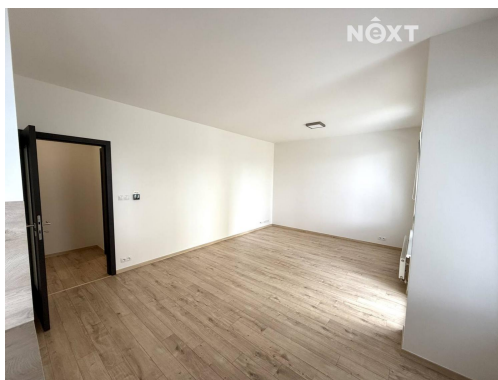

Pronájem byt 2+kk, 54m²

Křivoklátská, Praha 18, Praha

22 000 Kč

za měsíc

+ 6.000,- Kč poplatky +
el.energie + kauce +
provize

Vyřizuje

Irena Nováková

GSM: +420 725 173 088

E-mail:

info@nextreality.cz

Dispozice bytu: 2+kk

Počet podlaží v domě: 12

Druh objektu: cihlová

Vlastnictví: osobní

Energetická náročnost: B - Velmi úsporná

Podlaží v domě: 4

Celková podlahová plocha: 2 m²

Stav objektu: novostavba

Balkón: 8 m²

POPIS NEMOVITOSTI: Nabízíme k pronájmu moderní byt 2+kk o rozloze 53,5 m² s prostorným balkónem 7,7 m² a garážovým stáním, který se nachází ve třetím patře Rezidence Křivoklátská. Nabízí příjemnou dispozici: obývací pokoj s kuchyňským koutem a přístupem na balkón, samostatnou ložnici a koupelnu s vanou, společnou s toaletou. V prostorné předsíni je praktická vestavěná skříň. Byt je orientován na sever a východ, okna jsou plastová, na podlahách je plovoucí podlaha. Vytápění a ohřev vody jsou zajištěny dálkově. Budova má bezbariérový přístup. Byt se pronajímá bez zvířat. Lokalita nabízí výbornou dopravní dostupnost, pouhých 5 minut autobusem na zastávku metra „C“ Letňany. Pro komunikaci uvádějte evidenční číslo zakázky N117807.