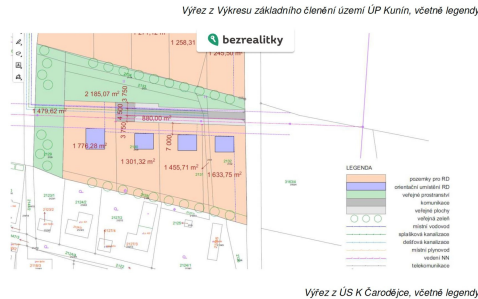

Prodej pozemku 7.677 m²

74253, Kunín

8 990 000 Kč
za nemovitost