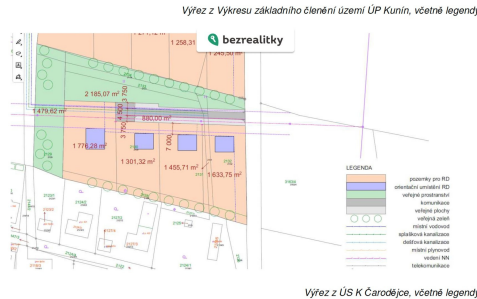

Prodej pozemku 7.677 m²

74253, Kunín

8 990 000 Kč
za nemovitost