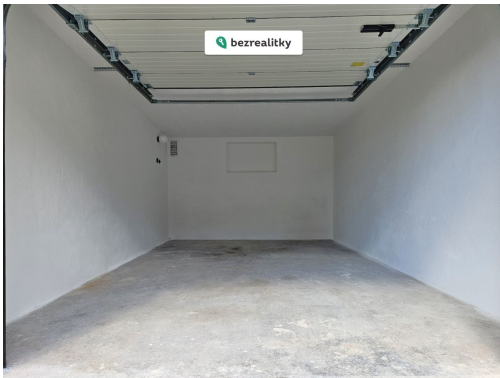

Prodej garáže 22 m²

Riedlova, 46861, Desná III, Desná

499 000 Kč
za nemovitost

Vyřizuje

Bezrealitky s.r.o

GSM: +420 226 254 111

E-mail:

inzerce@bezrealitky.cz

Počet podlaží v domě:

Stav objektu:

velmi dobrý

Energetická náročnost:

G - Mimořádně
nehospodárna

Druh objektu:

cihlová

Umístění objektu:

klidná část obce

POPIS NEMOVITOSTI: Nabízím pěknou zděnou prostornou garáž v osobním vlastnictví včetně pozemku pod garáží v ulici Riedlova Desná III, přímo u červené turistické trasy pod vodopády Černé Desné.

Komunikace a pozemek před garáží je obecní.

V zimě se komunikace pravidelně udržuje.

Vnitřní rozměry garáže 510x328 cm, rozměry vjezdu 239x200 cm. Garáž po částečné rekonstrukci viz foto. Nová sekční vrata. Vhodné hlavně pro motorkáře, jako dílna, garážování veterána, sklad, či jako zajímavá investice. V případě zájmu o koupi dvou garáží možno odprodat i zrekonstruovanou sousední garáž, kterou zatím nabízím k pronájmu.

RK prosím nevolat. Tato nemovitost je určena výhradně přímým zájemcům o koupi. Na inzerát můžete také reagovat přímo na webu Bezrealitky.