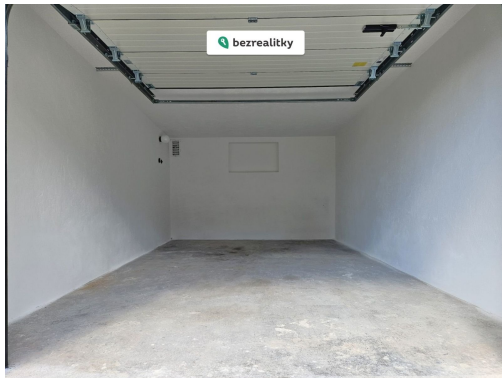

Prodej garáže 22 m²

Riedlova, 46861, Desná III, Desná

499 000 Kč
za nemovitost

Vyřizuje

Bezrealitky s.r.o

GSM: +420 226 254 111

E-mail:

inzerce@bezrealitky.cz

Počet podlaží v domě:

Stav objektu:

velmi dobrý

Druh objektu:

cihlová

Energetická náročnost:

G - Mimořádně
nehospodárná

POPIS NEMOVITOSTI: Nabízím pěknou zděnou prostornou garáž v osobním vlastnictví včetně pozemku pod garáží v ulici Riedlova Desná III, přímo na červené turistické trase pod vodopády Černé Desné. Vnitřní rozměry garáže 510x328 cm, rozměry vjezdu 239x200 cm. Garáž je po částečné rekonstrukci viz foto. Nová sekční vrata, rozvody elektřiny jsou v původním stavu. Vhodné pro garážování automobilu, motocyklů, jako sklad, dílna či jako zajímavá investice, případně jako levná rekreační nemovitost v horách :-)

RK prosím nevolat. Tato nemovitost je určena výhradně přímým zájemcům o koupi. Na inzerát můžete také reagovat přímo na webu Bezrealitky.