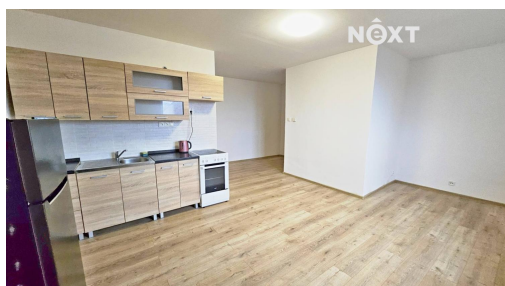

Pronájem byt 1+kk, 40m²

Severní, 27345, Hřebeč

11 000 Kč
za měsíc

+ poplatky

Vyřizuje

Daniel Šilhán

Tel.: 800 700 099

GSM: +420 725 173 088

E-mail:

info@nextreality.cz

Dispozice bytu: 1+kk

Počet podlaží v domě: 2

Druh objektu: cihlová

Vlastnictví: osobní

Energetická náročnost: G - Mimořádně nehospodárná

Podlaží v domě: 2

Celková podlahová plocha: 40 m²

Stav objektu: velmi dobrý

Umístění objektu: klidná část obce

POPIS NEMOVITOSTI: Nabízíme pronájem velmi hezkého bytu 1+kk po rekonstrukci o výměře 40 m² v obci Hřebeč, okres Kladno. Samostatný vchod po schodišti z ulice, v bytě předsíň, 1 pokoj a kuchyňský kout s el. Sporákem a digestoří, koupelna se sprchovým koutem, místem pro pračku(pračka) a WC. Ohřev vody pomocí el. Bojleru, vytápění bytu pomocí radiátorů. Podlahy plovoucí a dlažba. Byt se nachází v 1. patře. Možnost parkování automobilů před nebo vedle domu. Byt je určen zájemci k dlouhodobému pronájmu a je k nastěhování ihned nebo dle dohody. Majitel preferuje zájemce bez zvířat (max. menší zvířata) a pro max. 1-2osoby. Byt je vybaven dle aktuálních fotografií a k bytu nenáleží žádné další prostory pro uložení sezónních potřeb. Nájem 11.000 Kč + poplatky (3.500 Kč), kauce 1x nájem (11.000 Kč), provize RK 13.310 Kč. Vřele doporučuji prohlídku po domluvě s makléřem nemovitosti, prohlídky možné dle dohody od 18.5.2026 Pro komunikaci uvádějte evidenční číslo zakázky N117816.