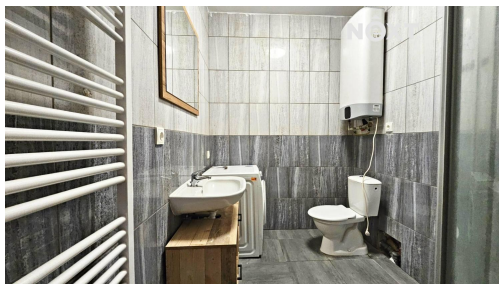

Pronájem byt 1+kk, 40m²

Severní, 27345, Hřebeč

11 000 Kč
za měsíc

+ poplatky

Vyřizuje

Daniel Šilhán

Tel.: 800 700 099

GSM: +420 725 173 088

E-mail:

info@nextreality.cz

Dispozice bytu: 1+kk

Počet podlaží v domě: 2

Druh objektu: cihlová

Vlastnictví: osobní

Energetická náročnost: G - Mimořádně nehospodárná

Podlaží v domě: 2

Celková podlahová plocha: 40 m²

Stav objektu: velmi dobrý

Umístění objektu: klidná část obce

POPIS NEMOVITOSTI: Nabízíme pronájem velmi hezkého bytu 1+kk po rekonstrukci o výměře 40 m² v obci Hřebeč, okres Kladno. Samostatný vchod po schodišti z ulice, v bytě předsíň, 1 pokoj a kuchyňský kout s el. Sporákem a digestoří, koupelna se sprchovým koutem, místem pro pračku(pračka) a WC. Ohřev vody pomocí el. Bojleru, vytápění bytu pomocí radiátorů. Podlahy plovoucí a dlažba. Byt se nachází v 1. patře. Možnost parkování automobilů před nebo vedle domu. Byt je určen zájemci k dlouhodobému pronájmu a je k nastěhování ihned nebo dle dohody. Majitel preferuje zájemce bez zvířat (max. menší zvířata) a pro max. 1-2osoby. Byt je vybaven dle aktuálních fotografií a k bytu nenáleží žádné další prostory pro uložení sezónních potřeb. Nájem 11.000 Kč + poplatky (3.500 Kč), kauce 1x nájem (11.000 Kč), provize RK 13.310 Kč. Vřele doporučuji prohlídku po domluvě s makléřem nemovitosti, prohlídky možné dle dohody od 18.5.2026 Pro komunikaci uvádějte evidenční číslo zakázky N117816.