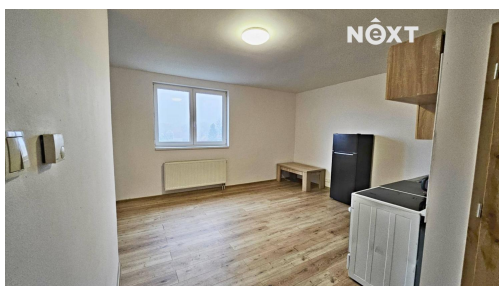

Pronájem byt 1+kk, 40m²

Severní, 27345, Hřebeč

11 000 Kč
za měsíc

+ poplatky

Vyřizuje

Daniel Šilhán

Tel.: 800 700 099

GSM: +420 725 173 088

E-mail:

info@nextreality.cz

Dispozice bytu: 1+kk

Počet podlaží v domě: 2

Druh objektu: cihlová

Vlastnictví: osobní

Energetická náročnost: G - Mimořádně nehospodárná

Podlaží v domě: 2

Celková podlahová plocha: 40 m²

Stav objektu: velmi dobrý

Umístění objektu: klidná část obce

POPIS NEMOVITOSTI: Nabízíme pronájem velmi hezkého bytu 1+kk po rekonstrukci o výměře 40 m² v obci Hřebeč, okres Kladno. Samostatný vchod po schodišti z ulice, v bytě předsíň, 1 pokoj a kuchyňský kout s el. Sporákem a digestoří, koupelna se sprchovým koutem, místem pro pračku(pračka) a WC. Ohřev vody pomocí el. Bojleru, vytápění bytu pomocí radiátorů. Podlahy plovoucí a dlažba. Byt se nachází v 1. patře. Možnost parkování automobilů před nebo vedle domu. Byt je určen zájemci k dlouhodobému pronájmu a je k nastěhování ihned nebo dle dohody. Majitel preferuje zájemce bez zvířat (max. menší zvířata) a pro max. 1-2osoby. Byt je vybaven dle aktuálních fotografií a k bytu nenáleží žádné další prostory pro uložení sezónních potřeb. Nájem 11.000 Kč + poplatky (3.500 Kč), kauce 1x nájem (11.000 Kč), provize RK 13.310 Kč. Vřele doporučuji prohlídku po domluvě s makléřem nemovitosti, prohlídky možné dle dohody od 18.5.2026 Pro komunikaci uvádějte evidenční číslo zakázky N117816.