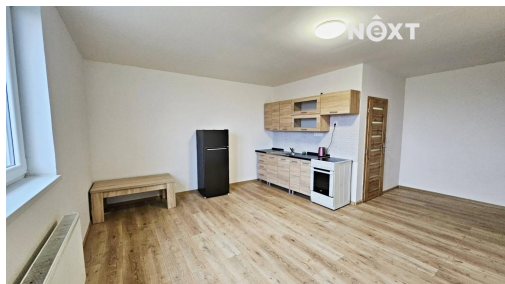

Pronájem byt 1+kk, 40m²

Severní, 27345, Hřebeč

11 000 Kč
za měsíc

+ poplatky

Vyřizuje

Daniel Šilhán

Tel.: 800 700 099

GSM: +420 725 173 088

E-mail:

info@nextreality.cz

Dispozice bytu: 1+kk

Počet podlaží v domě: 2

Druh objektu: cihlová

Vlastnictví: osobní

Energetická náročnost: G - Mimořádně nehospodárná

Podlaží v domě: 2

Celková podlahová plocha: 40 m²

Stav objektu: velmi dobrý

Umístění objektu: klidná část obce

POPIS NEMOVITOSTI: Nabízíme pronájem velmi hezkého bytu 1+kk po rekonstrukci o výměře 40 m² v obci Hřebeč, okres Kladno. Samostatný vchod po schodišti z ulice, v bytě předsíň, 1 pokoj a kuchyňský kout s el. Sporákem a digestoří, koupelna se sprchovým koutem, místem pro pračku(pračka) a WC. Ohřev vody pomocí el. Bojleru, vytápění bytu pomocí radiátorů. Podlahy plovoucí a dlažba. Byt se nachází v 1. patře. Možnost parkování automobilů před nebo vedle domu. Byt je určen zájemci k dlouhodobému pronájmu a je k nastěhování ihned nebo dle dohody. Majitel preferuje zájemce bez zvířat (max. menší zvířata) a pro max. 1-2osoby. Byt je vybaven dle aktuálních fotografií a k bytu nenáleží žádné další prostory pro uložení sezónních potřeb. Nájem 11.000 Kč + poplatky (3.500 Kč), kauce 1x nájem (11.000 Kč), provize RK 13.310 Kč. Vřele doporučuji prohlídku po domluvě s makléřem nemovitosti, prohlídky možné dle dohody od 18.5.2026 Pro komunikaci uvádějte evidenční číslo zakázky N117816.