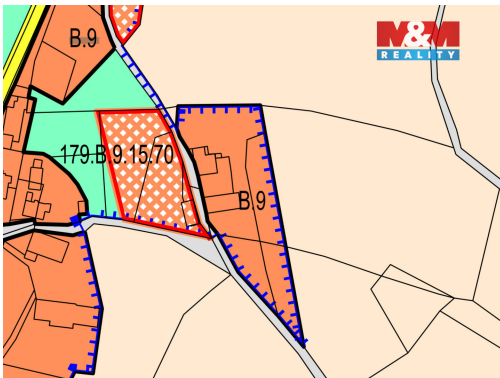

Prodej pozemku k bydlení v Chrastavě

46331, Chrastava

2 127 000 Kč
za nemovitost

Vyřizuje

Proboš Pavel

Tel.: 800 100 446

GSM: 296 399 006

E-mail: info@mmreality.cz

Celková plocha: 1 416 m²

Umístění objektu: okraj obce

Druh pozemku: pro bydlení

POPIS NEMOVITOSTI: Prodej pozemku k bydlení o celkové ploše 1416 m² v Chrastavě, Horním Vítkově. Pozemek již částečně srovnán do roviny, část mírně svažité. Elektrina na hranici pozemku, voda v dosahu pár metrů. Nádherné místo na polosamotě. Poblíž zastávka autobusu. Díky své poloze v klidné části obce je pozemek ideální jak pro rodinný život s důrazem na soukromí a pohodlí, tak i pro odpočinkovou rekreaci. Dostupnost Liberce 13 km a 13 minut. Neváhejte a přijďte se přesvědčit o potenciálu tohoto místa osobně.