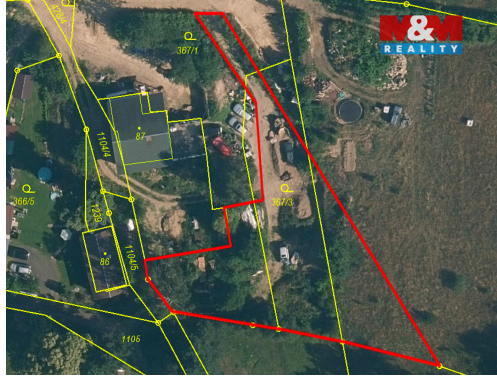

Prodej pozemku k bydlení v Chrastavě

46331, Chrastava

2 127 000 Kč
za nemovitost

Vyřizuje

Proboš Pavel

Tel.: 800 100 446

GSM: 296 399 006

E-mail: info@mmreality.cz

Celková plocha: 1 416 m²

Umístění objektu: okraj obce

Druh pozemku: pro bydlení

POPIS NEMOVITOSTI: Prodej pozemku k bydlení o celkové ploše 1416 m² v Chrastavě, Horním Vítkově. Pozemek již částečně srovnán do roviny, část mírně svažité. Elektrina na hranici pozemku, voda v dosahu pár metrů. Nádherné místo na polosamotě. Poblíž zastávka autobusu. Díky své poloze v klidné části obce je pozemek ideální jak pro rodinný život s důrazem na soukromí a pohodlí, tak i pro odpočinkovou rekreaci. Dostupnost Liberce 13 km a 13 minut. Neváhejte a přijďte se přesvědčit o potenciálu tohoto místa osobně.