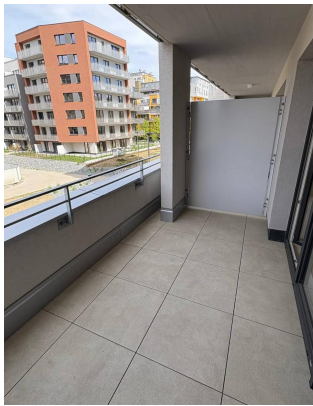

Pronájem bytu 1kk, 35m2, Praha 9 - Vysočany

Poděbradská, 19000, Praha 9, Praha

21 000 Kč
za měsíc

Poplatky: 3 073 Kč +
elektřina bude převedena
na nájemce 1 000 Kč

Vyřizuje

Polina Shevchenko

Tel.: +420 733478584

GSM: +420 733478584

E-mail:

polina@goldkeyreality.cz

Dispozice bytu:	1+kk	Podlaží v domě:	2
Počet podlaží v domě:	10	Celková podlahová plocha:	35 m²
Druh objektu:	smíšená	Stav objektu:	novostavba
Vlastnictví:	osobní	Lodžie:	7.9 m²
Umístění objektu:	centrum obce	Doprava:	vlak; silnice; MHD; autobus
Elektřina:	Elektro - 230 V	Telekomunikace:	Internet
Topení:	Ústřední - dálkové	Ostatní rozvody:	Satelit

POPIS NEMOVITOSTI: ID: PodNew

Nabízíme k dlouhodobému pronájmu zcela nový, dosud neobývaný byt 1+kk o velikosti 34,9 m and sup2; s prostornou lodžii 7,9 m and sup2; v moderním rezidenčním projektu Harfa Living, Praha 9 Vysočany, ul. Poděbradská.

Byt se nachází ve 2. nadzemním podlaží novostavby s výtahem a je připraven k okamžitému nastěhování. Díky orientaci do klidného vnitrobloku nabízí příjemné a tiché bydlení.

Součástí bytu je kvalitní kuchyňská linka vybavená vestavěnými spotřebiči myčka, trouba, indukční varná deska, mikrovlnná trouba a lednice. K dispozici je také pračka a vestavěná skříň v předsíni s dostatkem úložného prostoru.

Projekt Harfa Living nabízí moderní městské bydlení s výbornou dopravní dostupností. Tramvajová zastávka Kabešova se nachází přímo před domem, vlakové nádraží Praha-Libeň je vzdálené cca 5 minut chůze s rychlým spojením na