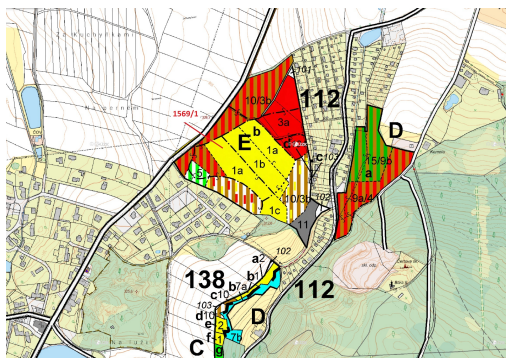

## Lesní pozemek o výměře 59 928 m<sup>2</sup>, podíl 1/1, katastrální území Chrudim, obec Chrudim, obec s rozšíře

53701, Chrudim

**1 439 000 Kč**  
za nemovitost

Vyřizuje  
**Call centrum**  
**exdražby.cz**  
**Tel.:** +420 774 740 636  
**GSM:** +420 774 740 636  
**E-mail:**  
[dotazy@exdražby.cz](mailto:dotazy@exdražby.cz)

**Celková plocha:** 59 928 m<sup>2</sup>

**Druh pozemku:** les

**POPIS NEMOVITOSTI:** Lesní pozemek o výměře 59 928 m<sup>2</sup>, parcelní číslo 1569/1, podíl 1/1, katastrální území Chrudim, obec Chrudim, obec s rozšířenou působností Chrudim, okres Chrudim, Pardubický kraj.