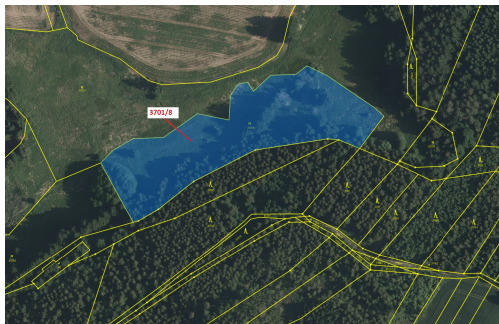

## Trvalý travní porost o výměře 11 093 m<sup>2</sup>, podíl 1/1, katastrální území Strmilov, obec Strmilov, obec

37853, Strmilov

**490 000 Kč**  
za nemovitost

Vyřizuje

**Call centrum**

**exdrazby.cz**

**Tel.:** +420 774 740 636

**GSM:** +420 774 740 636

**E-mail:**

[dotazy@exdrazby.cz](mailto:dotazy@exdrazby.cz)

**Celková plocha:** 11 093 m<sup>2</sup>

**Druh pozemku:** trvalý travní porost

**POPIS NEMOVITOSTI:** Trvalý travní porost o výměře 11 093 m<sup>2</sup>, parcelní číslo 3701/8, podíl 1/1, katastrální území Strmilov, obec Strmilov, obec s rozšířenou působností Jindřichův Hradec, okres Jindřichův Hradec, Jihočeský kraj.