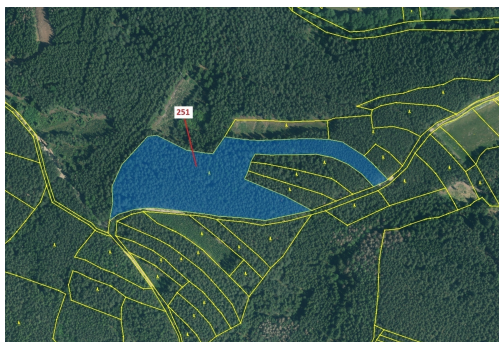

Lesní pozemek o výměře 25 680 m², podíl 1/1, katastrální území Česká Doubravice, obec Manětín, obec

33162, Manětín

356 000 Kč
za nemovitost

Vyřizuje

Call centrum

exdrazby.cz

Tel.: +420 774 740 636

GSM: +420 774 740 636

E-mail:

dotazy@exdrazby.cz

Celková plocha: 25 680 m²

Druh pozemku: les

POPIS NEMOVITOSTI: Lesní pozemek o výměře 25 680 m², parcelní číslo 251, podíl 1/1, katastrální území Česká Doubravice, obec Manětín, obec s rozšířenou působností Kralovice, okres Plzeň-sever, Plzeňský kraj. Částečně po těžbě.