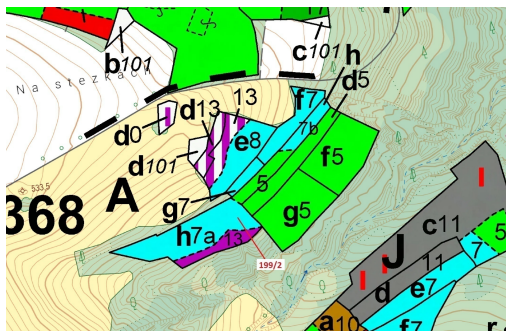

## Lesní pozemek o výměře 8 273 m<sup>2</sup>, podíl 1/1, katastrální území Česká Doubravice, obec Manětín, obec s

33162, Manětín

**236 000 Kč**  
za nemovitost

Vyřizuje

**Call centrum**

**exdrazby.cz**

**Tel.:** +420 774 740 636

**GSM:** +420 774 740 636

**E-mail:**

[dotazy@exdrazby.cz](mailto:dotazy@exdrazby.cz)

**Celková plocha:** 8 273 m<sup>2</sup>

**Druh pozemku:** les

**POPIS NEMOVITOSTI:** Lesní pozemek o výměře 8 273 m<sup>2</sup>, parcelní číslo 199/2, podíl 1/1, katastrální území Česká Doubravice, obec Manětín, obec s rozšířenou působností Kralovice, okres Plzeň-sever, Plzeňský kraj.