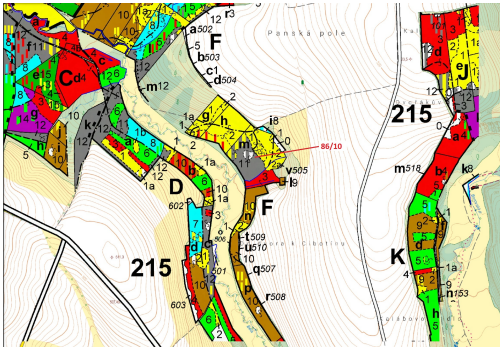

Lesní pozemek o výměře 12 727 m², podíl 1/1, katastrální území Macourov, obec Žižkovo Pole, obec s r

58222, Žižkovo Pole

218 000 Kč
za nemovitost

Vyřizuje
Call centrum
exdražby.cz
Tel.: +420 774 740 636
GSM: +420 774 740 636
E-mail:
dotazy@exdražby.cz

Celková plocha: 12 727 m²

Druh pozemku: les

POPIS NEMOVITOSTI: Lesní pozemek o výměře 12 727 m², parcelní číslo 86/10, podíl 1/1, katastrální území Macourov, obec Žižkovo Pole, obec s rozšířenou působností Havlíčkův Brod, okres Havlíčkův Brod, Kraj Vysočina.