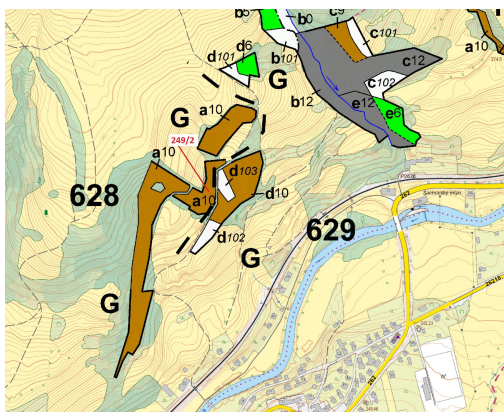

Lesní pozemek o výměře 4192 m², podíl 1/1, katastrální území Starý Šachov, obec Starý Šachov, obec s

40723, Starý Šachov

206 000 Kč
za nemovitost

Vyřizuje
Call centrum
exdražby.cz
Tel.: +420 774 740 636
GSM: +420 774 740 636
E-mail:
dotazy@exdražby.cz

Celková plocha: 4 192 m²

Druh pozemku: les

POPIS NEMOVITOSTI: Lesní pozemek o výměře 4192 m², parcelní číslo 249/2, podíl 1/1, katastrální území Starý Šachov, obec Starý Šachov, obec s rozšířenou působností Děčín, okres Děčín, Ústecký kraj.