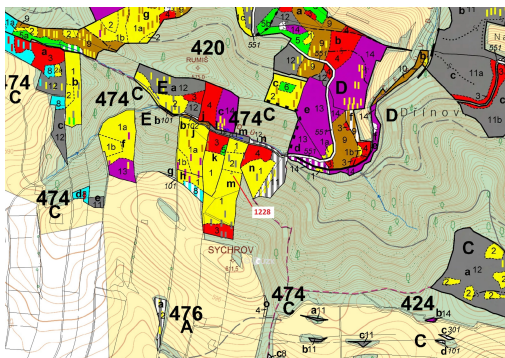

Lesní pozemek o výměře 10 403 m², podíl 1/1, katastrální území Horní Studénky, obec Horní Studénky,

78901, Horní Studénky

198 000 Kč
za nemovitost

Vyřizuje
Call centrum
exdrazby.cz
Tel.: +420 774 740 636
GSM: +420 774 740 636
E-mail:
dotazy@exdrazby.cz

Celková plocha: 10 403 m²

Druh pozemku: les

POPIS NEMOVITOSTI: Lesní pozemek o výměře 10 403 m², parcelní číslo 1228, podíl 1/1, katastrální území Horní Studénky, obec Horní Studénky, obec s rozšířenou působností Zábřeh, okres Šumperk, Olomoucký kraj.