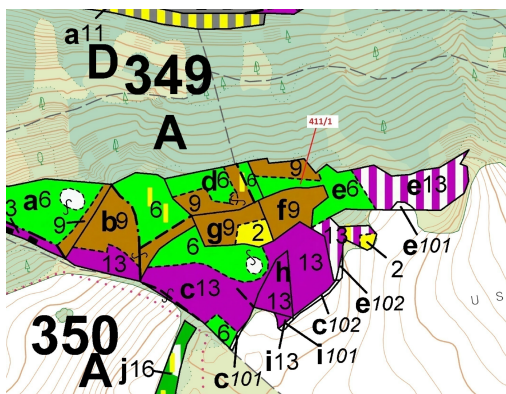

## Lesní pozemek o výměře 12 307 m<sup>2</sup>, podíl 1/1, katastrální území Česká Doubravice, obec Manětín, obec

33162, Manětín

**171 000 Kč**  
za nemovitost

Vyřizuje  
**Call centrum**  
**exdražby.cz**  
**Tel.:** +420 774 740 636  
**GSM:** +420 774 740 636  
**E-mail:**  
[dotazy@exdražby.cz](mailto:dotazy@exdražby.cz)

**Celková plocha:** 12 307 m<sup>2</sup>

**Druh pozemku:** les

**POPIS NEMOVITOSTI:** Lesní pozemek o výměře 12 307 m<sup>2</sup>, parcelní číslo 411/1, podíl 1/1, katastrální území Česká Doubravice, obec Manětín, obec s rozšířenou působností Kralovice, okres Plzeň-sever, Plzeňský kraj. Částečně po těžbě.