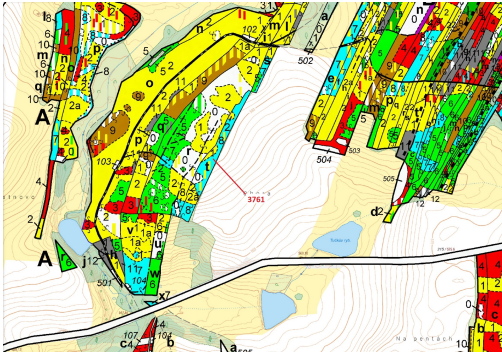

Lesní pozemek o výměře 9243 m², podíl 1/1, katastrální území Strmilov, obec Strmilov, obec s rozšíře

37853, Strmilov

159 000 Kč
za nemovitost

Vyřizuje

Call centrum

exdrazby.cz

Tel.: +420 774 740 636

GSM: +420 774 740 636

E-mail:

dotazy@exdrazby.cz

Celková plocha: 9 243 m²

Druh pozemku: les

POPIS NEMOVITOSTI: Lesní pozemek o výměře 9243 m², parcelní číslo 3761, podíl 1/1, katastrální území Strmilov, obec Strmilov, obec s rozšířenou působností Jindřichův Hradec, okres Jindřichův Hradec, Jihočeský kraj.