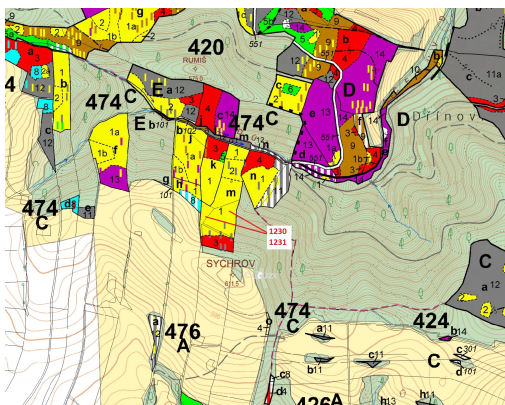

## Lesní pozemek o výměře 7904 m<sup>2</sup>, podíl 1/1, katastrální území Horní Studénky, obec Horní Studénky, ob

78901, Horní Studénky

**151 000 Kč**  
za nemovitost

Vyřizuje

**Call centrum**

**exdrazby.cz**

**Tel.:** +420 774 740 636

**GSM:** +420 774 740 636

**E-mail:**

[dotazy@exdrazby.cz](mailto:dotazy@exdrazby.cz)

**Celková plocha:** 7 904 m<sup>2</sup>

**Druh pozemku:** les

**POPIS NEMOVITOSTI:** Lesní pozemek o výměře 7904 m<sup>2</sup>, parcelní čísla 1230, 1231, podíl 1/1, katastrální území Horní Studénky, obec Horní Studénky, obec s rozšířenou působností Zábřeh, okres Šumperk, Olomoucký kraj.