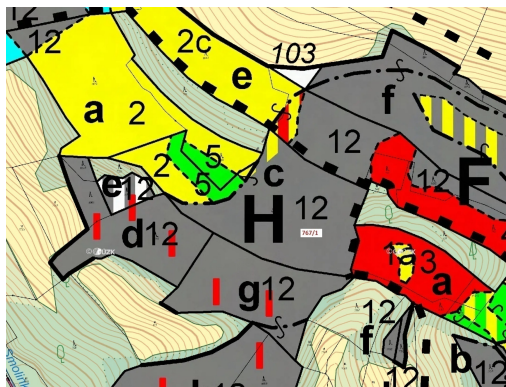

## Lesní pozemek o výměře 12 637 m<sup>2</sup>, podíl 1/1, katastrální území Lačnov, obec Lačnov, obec s rozšířeno

756, Lačnov

**133 000 Kč**  
za nemovitost

Vyřizuje  
**Call centrum**  
**exdražby.cz**  
**Tel.:** +420 774 740 636  
**GSM:** +420 774 740 636  
**E-mail:**  
[dotazy@exdražby.cz](mailto:dotazy@exdražby.cz)

**Celková plocha:** 12 637 m<sup>2</sup>

**Druh pozemku:** les

**POPIS NEMOVITOSTI:** Lesní pozemek o výměře 12 637 m<sup>2</sup>, parcelní číslo 767/1, podíl 1/1, katastrální území Lačnov, obec Lačnov, obec s rozšířenou působností Vsetín, okres Vsetín, Zlínský kraj. Po těžbě.