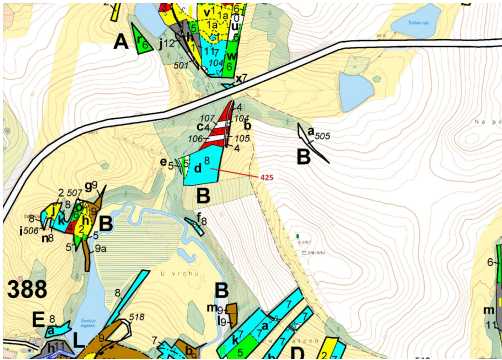

## Lesní pozemek o výměře 7499 m<sup>2</sup>, podíl 1/1, katastrální území Strmilov, obec Strmilov, obec s rozšíře

37853, Strmilov

**129 000 Kč**  
za nemovitost

Vyřizuje

**Call centrum**

**exdrazby.cz**

**Tel.:** +420 774 740 636

**GSM:** +420 774 740 636

**E-mail:**

[dotazy@exdrazby.cz](mailto:dotazy@exdrazby.cz)

**Celková plocha:** 7 499 m<sup>2</sup>

**Druh pozemku:** les

**POPIS NEMOVITOSTI:** Lesní pozemek o výměře 7499 m<sup>2</sup>, parcelní číslo 425, podíl 1/1, katastrální území Strmilov, obec Strmilov, obec s rozšířenou působností Jindřichův Hradec, okres Jindřichův Hradec, Jihočeský kraj.