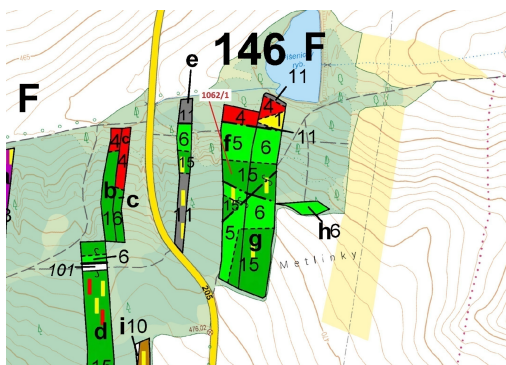

## Lesní pozemek o výměře 8 653 m<sup>2</sup>, podíl 1/1, katastrální území Stvolny, obec Manětín, obec s rozšířen

33162, Manětín

**120 000 Kč**  
za nemovitost

Vyřizuje

**Call centrum**

**exdrazby.cz**

**Tel.:** +420 774 740 636

**GSM:** +420 774 740 636

**E-mail:**

[dotazy@exdrazby.cz](mailto:dotazy@exdrazby.cz)

**Celková plocha:** 8 653 m<sup>2</sup>

**Druh pozemku:** les

**POPIS NEMOVITOSTI:** Lesní pozemek o výměře 8 653 m<sup>2</sup>, parcelní číslo 1062/1, podíl 1/1, katastrální území Stvolny, obec Manětín, obec s rozšířenou působností Kralovice, okres Plzeň-sever, Plzeňský kraj. Částečně po těžbě.