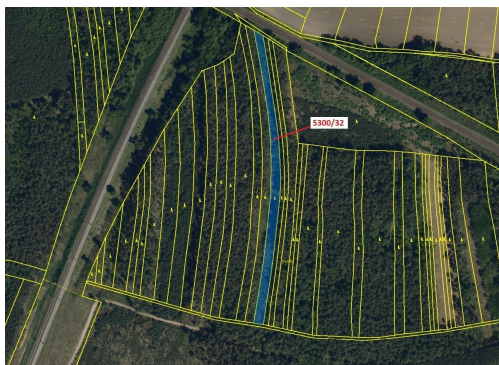

Lesní pozemek o výměře 4949 m², podíl 1/1, katastrální území Bzenec, obec Bzenec, obec s rozšířenou

69681, Bzenec

97 000 Kč
za nemovitost

Vyřizuje
Call centrum
exdrazby.cz
Tel.: +420 774 740 636
GSM: +420 774 740 636
E-mail:
dotazy@exdrazby.cz

Celková plocha: 4 949 m²

Druh pozemku: les

POPIS NEMOVITOSTI: Lesní pozemek o výměře 4949 m², parcelní číslo 5300/32, podíl 1/1, katastrální území Bzenec, obec Bzenec, obec s rozšířenou působností Kyjov, okres Hodonín, Jihomoravský kraj.