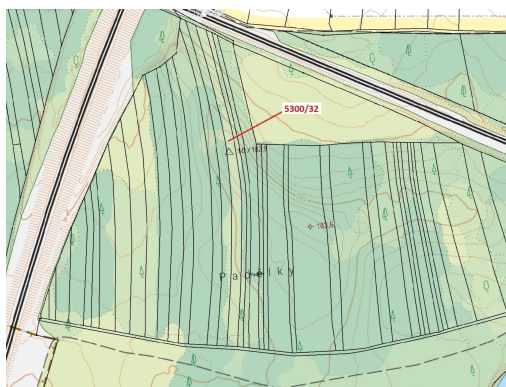

Lesní pozemek o výměře 4949 m², podíl 1/1, katastrální území Bzenec, obec Bzenec, obec s rozšířenou

69681, Bzenec

97 000 Kč
za nemovitost

Vyřizuje
Call centrum
exdrazby.cz
Tel.: +420 774 740 636
GSM: +420 774 740 636
E-mail:
dotazy@exdrazby.cz

Celková plocha: 4 949 m²

Druh pozemku: les

POPIS NEMOVITOSTI: Lesní pozemek o výměře 4949 m², parcelní číslo 5300/32, podíl 1/1, katastrální území Bzenec, obec Bzenec, obec s rozšířenou působností Kyjov, okres Hodonín, Jihomoravský kraj.