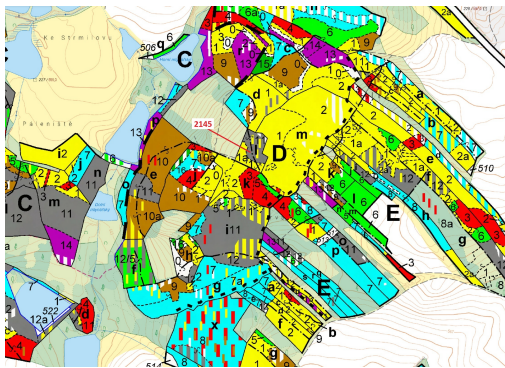

## Lesní pozemek o výměře 5413 m<sup>2</sup>, podíl 1/1, katastrální území Strmilov, obec Strmilov, obec s rozšíře

37853, Strmilov

**93 000 Kč**  
za nemovitost

Vyřizuje  
**Call centrum**  
**exdrazby.cz**  
**Tel.:** +420 774 740 636  
**GSM:** +420 774 740 636  
**E-mail:**  
[dotazy@exdrazby.cz](mailto:dotazy@exdrazby.cz)

**Celková plocha:** 5 413 m<sup>2</sup>

**Druh pozemku:** les

**POPIS NEMOVITOSTI:** Lesní pozemek o výměře 5413 m<sup>2</sup>, parcelní číslo 2145, podíl 1/1, katastrální území Strmilov, obec Strmilov, obec s rozšířenou působností Jindřichův Hradec, okres Jindřichův Hradec, Jihočeský kraj.