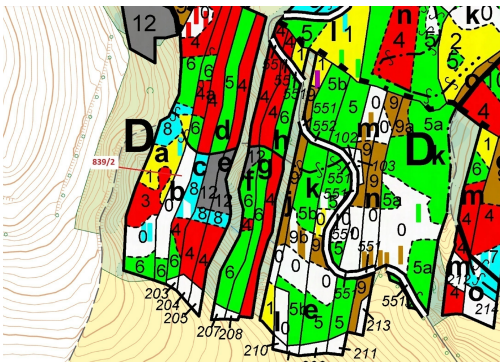

Lesní pozemek o výměře 5465 m², podíl 1/1, katastrální území Žďárec, obec Žďárec, obec s rozšířenou

59451, Žďárec

87 000 Kč
za nemovitost

Vyřizuje

Call centrum

exdrazby.cz

Tel.: +420 774 740 636

GSM: +420 774 740 636

E-mail:

dotazy@exdrazby.cz

Celková plocha: 5 465 m²

Druh pozemku: les

POPIS NEMOVITOSTI: Lesní pozemek o výměře 5465 m², parcelní číslo 839/2, podíl 1/1, katastrální území Žďárec, obec Žďárec, obec s rozšířenou působností Tišnov, okres Brno-venkov, Jihomoravský kraj.