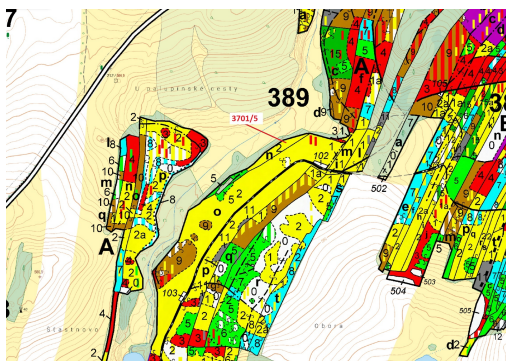

## Lesní pozemek o výměře 3866 m<sup>2</sup>, podíl 1/1, katastrální území Strmilov, obec Strmilov, obec s rozšíře

37853, Strmilov

**84 000 Kč**  
za nemovitost

Vyřizuje  
**Call centrum**  
**exdrazby.cz**  
**Tel.:** +420 774 740 636  
**GSM:** +420 774 740 636  
**E-mail:**  
[dotazy@exdrazby.cz](mailto:dotazy@exdrazby.cz)

**Celková plocha:** 3 866 m<sup>2</sup>

**Druh pozemku:** les

**POPIS NEMOVITOSTI:** Lesní pozemek o výměře 3866 m<sup>2</sup>, parcelní číslo 3701/5, podíl 1/1, katastrální území Strmilov, obec Strmilov, obec s rozšířenou působností Jindřichův Hradec, okres Jindřichův Hradec, Jihočeský kraj.