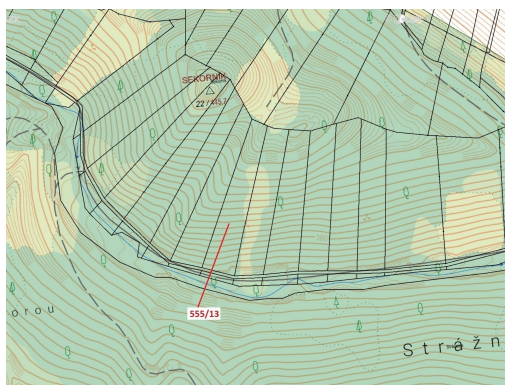

## Lesní pozemek o výměře 5 798 m<sup>2</sup>, podíl 1/1, katastrální území Vranová Lhota, obec Vranová Lhota, obe

571, Vranová Lhota

**76 000 Kč**  
za nemovitost

Vyřizuje  
**Call centrum**  
**exdrazby.cz**  
**Tel.:** +420 774 740 636  
**GSM:** +420 774 740 636  
**E-mail:**  
[dotazy@exdrazby.cz](mailto:dotazy@exdrazby.cz)

**Celková plocha:** 5 798 m<sup>2</sup>

**Druh pozemku:** les

**POPIS NEMOVITOSTI:** Lesní pozemek o výměře 5 798 m<sup>2</sup>, parcelní číslo 555/13, podíl 1/1, katastrální území Vranová Lhota, obec Vranová Lhota, obec s rozšířenou působností Moravská Třebová, okres Svitavy, Pardubický kraj. Po těžbě.