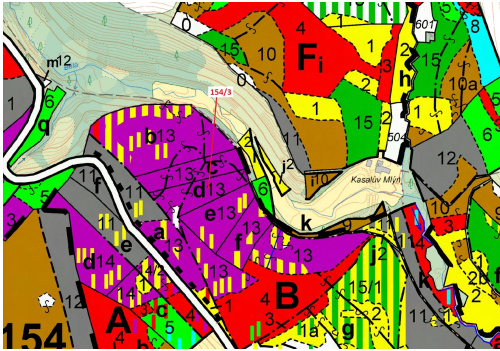

## Lesní pozemek o výměře 5060 m<sup>2</sup>, podíl 1/1, katastrální území Macourov, obec Žižkovo Pole, obec s roz

58222, Žižkovo Pole

**73 000 Kč**  
za nemovitost

Vyřizuje  
**Call centrum**  
**exdrazby.cz**  
**Tel.:** +420 774 740 636  
**GSM:** +420 774 740 636  
**E-mail:**  
[dotazy@exdrazby.cz](mailto:dotazy@exdrazby.cz)

**Celková plocha:** 5 060 m<sup>2</sup>

**Druh pozemku:** les

**POPIS NEMOVITOSTI:** Lesní pozemek o výměře 5060 m<sup>2</sup>, parcelní číslo 154/3, podíl 1/1, katastrální území Macourov, obec Žižkovo Pole, obec s rozšířenou působností Havlíčkův Brod, okres Havlíčkův Brod, Kraj Vysočina.