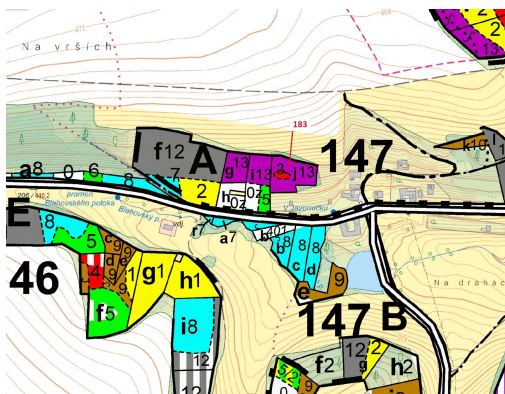

Lesní pozemek o výměře 2475 m², podíl 1/1, katastrální území Javorníček, obec Libecina, obec s rozší

56601, Libecina

60 000 Kč
za nemovitost

Vyřizuje
Call centrum
exdražby.cz
Tel.: +420 774 740 636
GSM: +420 774 740 636
E-mail:
dotazy@exdražby.cz

Celková plocha: 2 475 m²

Druh pozemku: les

POPIS NEMOVITOSTI: Lesní pozemek o výměře 2475 m², parcelní číslo 183, podíl 1/1, katastrální území Javorníček, obec Libecina, obec s rozšířenou působností Vysoké Mýto, okres Ústí nad Orlicí, Pardubický kraj. Po těžbě.